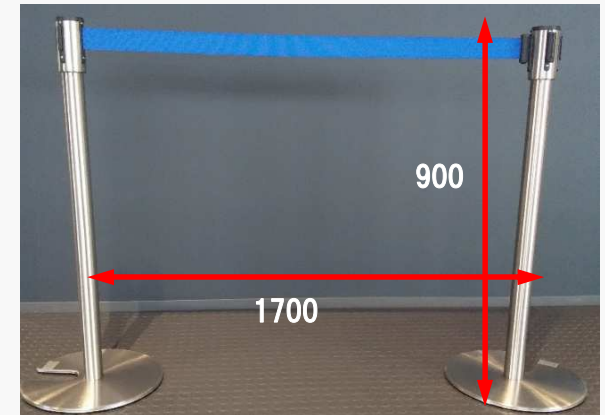

● 展示パネル

[サイズ]W900×H2100

[料金]350円／1日あたり

● 3連パーティション

[サイズ]W1800×H1800

[料金]500円／1日あたり

● ベルトパーテーション

[サイズ]W1700×H900

[料金]350円／1日あたり

● プラスチック柵

[サイズ]W1800×H1100

[料金]300円／1日あたり