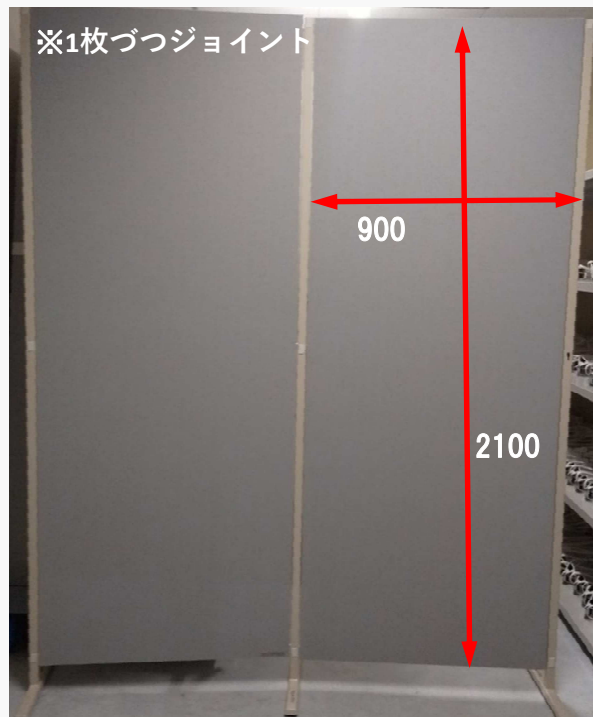

● 展示パネル

[サイズ]W900×H2100

[料金]350円／1日あたり

● 3連パーティション

[サイズ]W1800×H1800

[料金]500円／1日あたり

● ベルトパーテーション

[サイズ]W1700×H900

[料金]350円／1日あたり

● プラスチック柵

[サイズ]W1800×H1100

[料金]300円／1日あたり