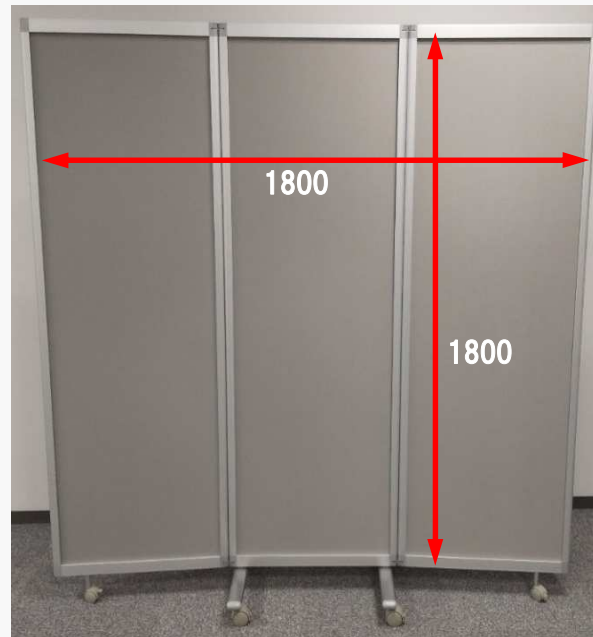

● 展示パネル

[サイズ]W900×H2100

[料金]350円／1日あたり

● 3連パーティション

[サイズ]W1800×H1800

[料金]500円／1日あたり

● ベルトパーテーション

[サイズ]W1700×H900

[料金]350円／1日あたり

● プラスチック柵

[サイズ]W1800×H1100

[料金]300円／1日あたり