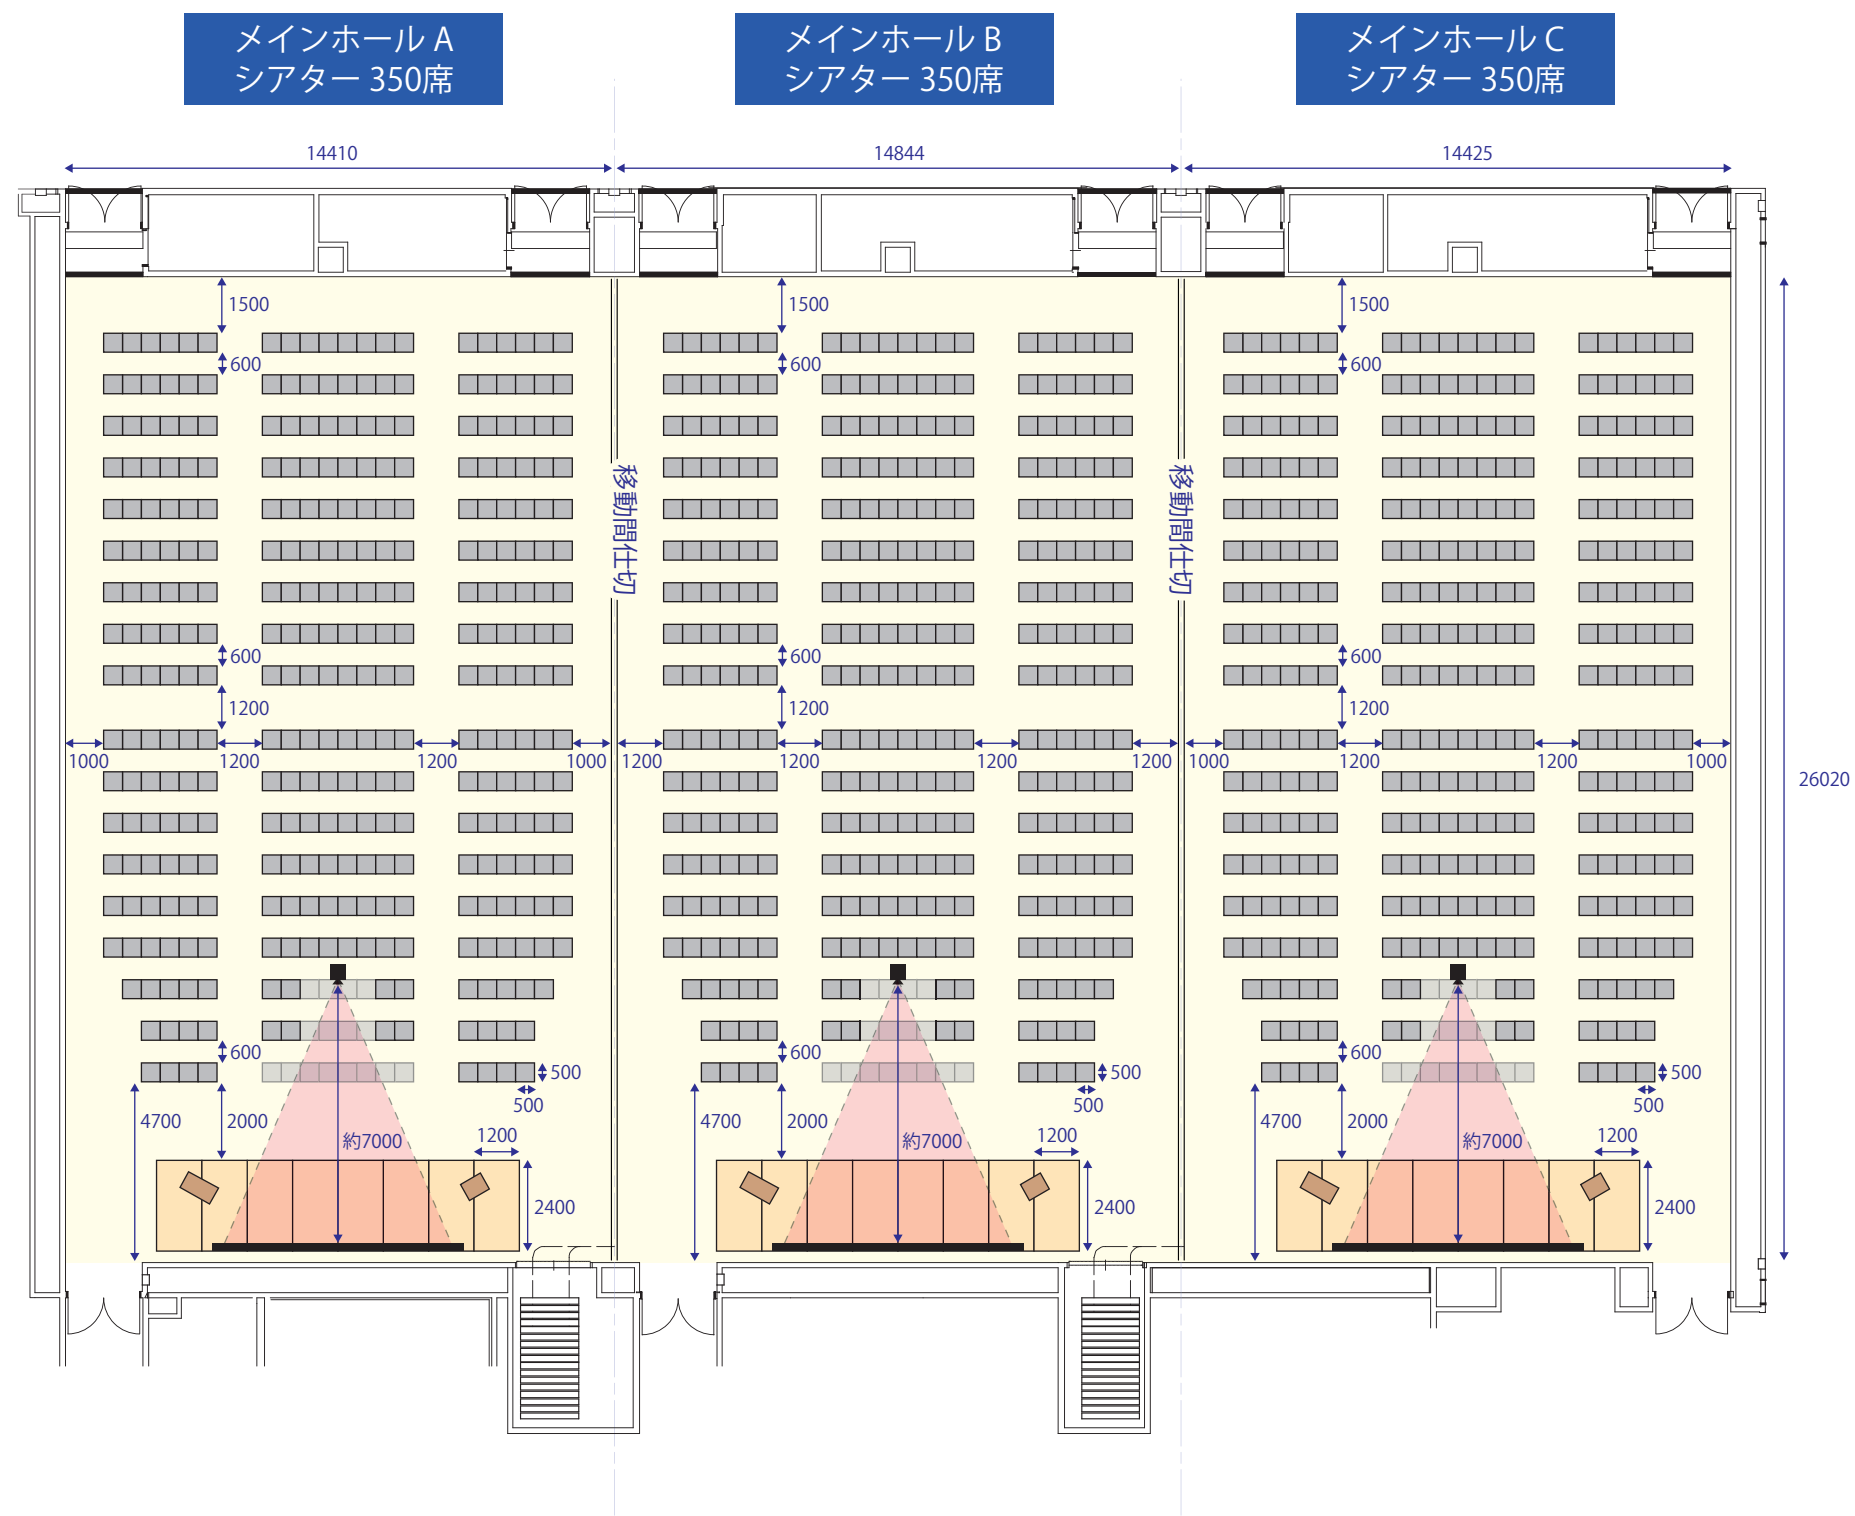

メインホール
シアター 1000席

メインホール B・C
シアター 700席

メインホール B・C
シアター 700席