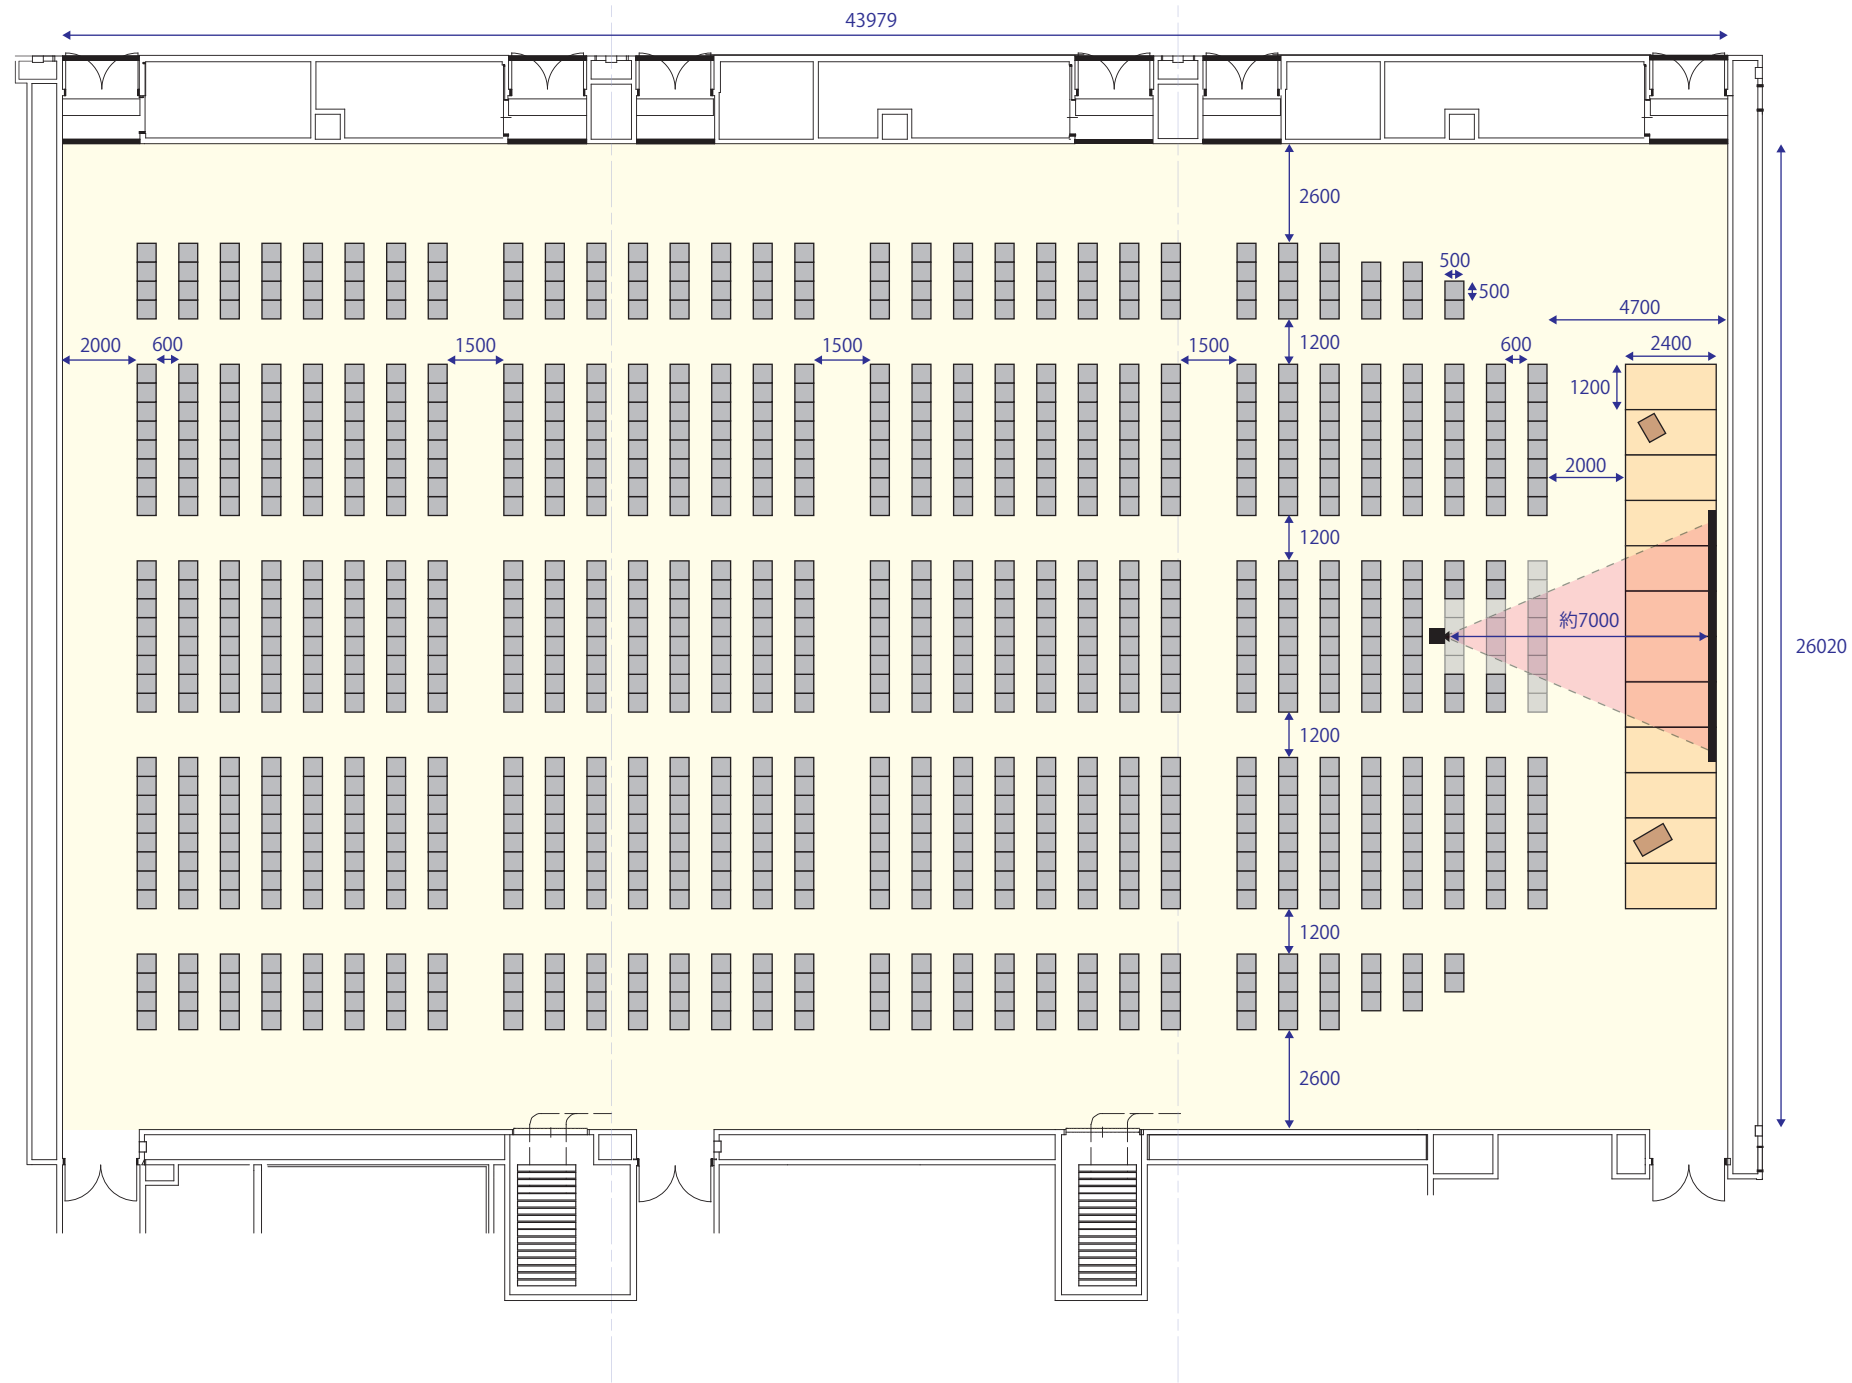

メインホール
シアター 1000席

メインホール B・C
シアター 700席

メインホール B・C
シアター 700席