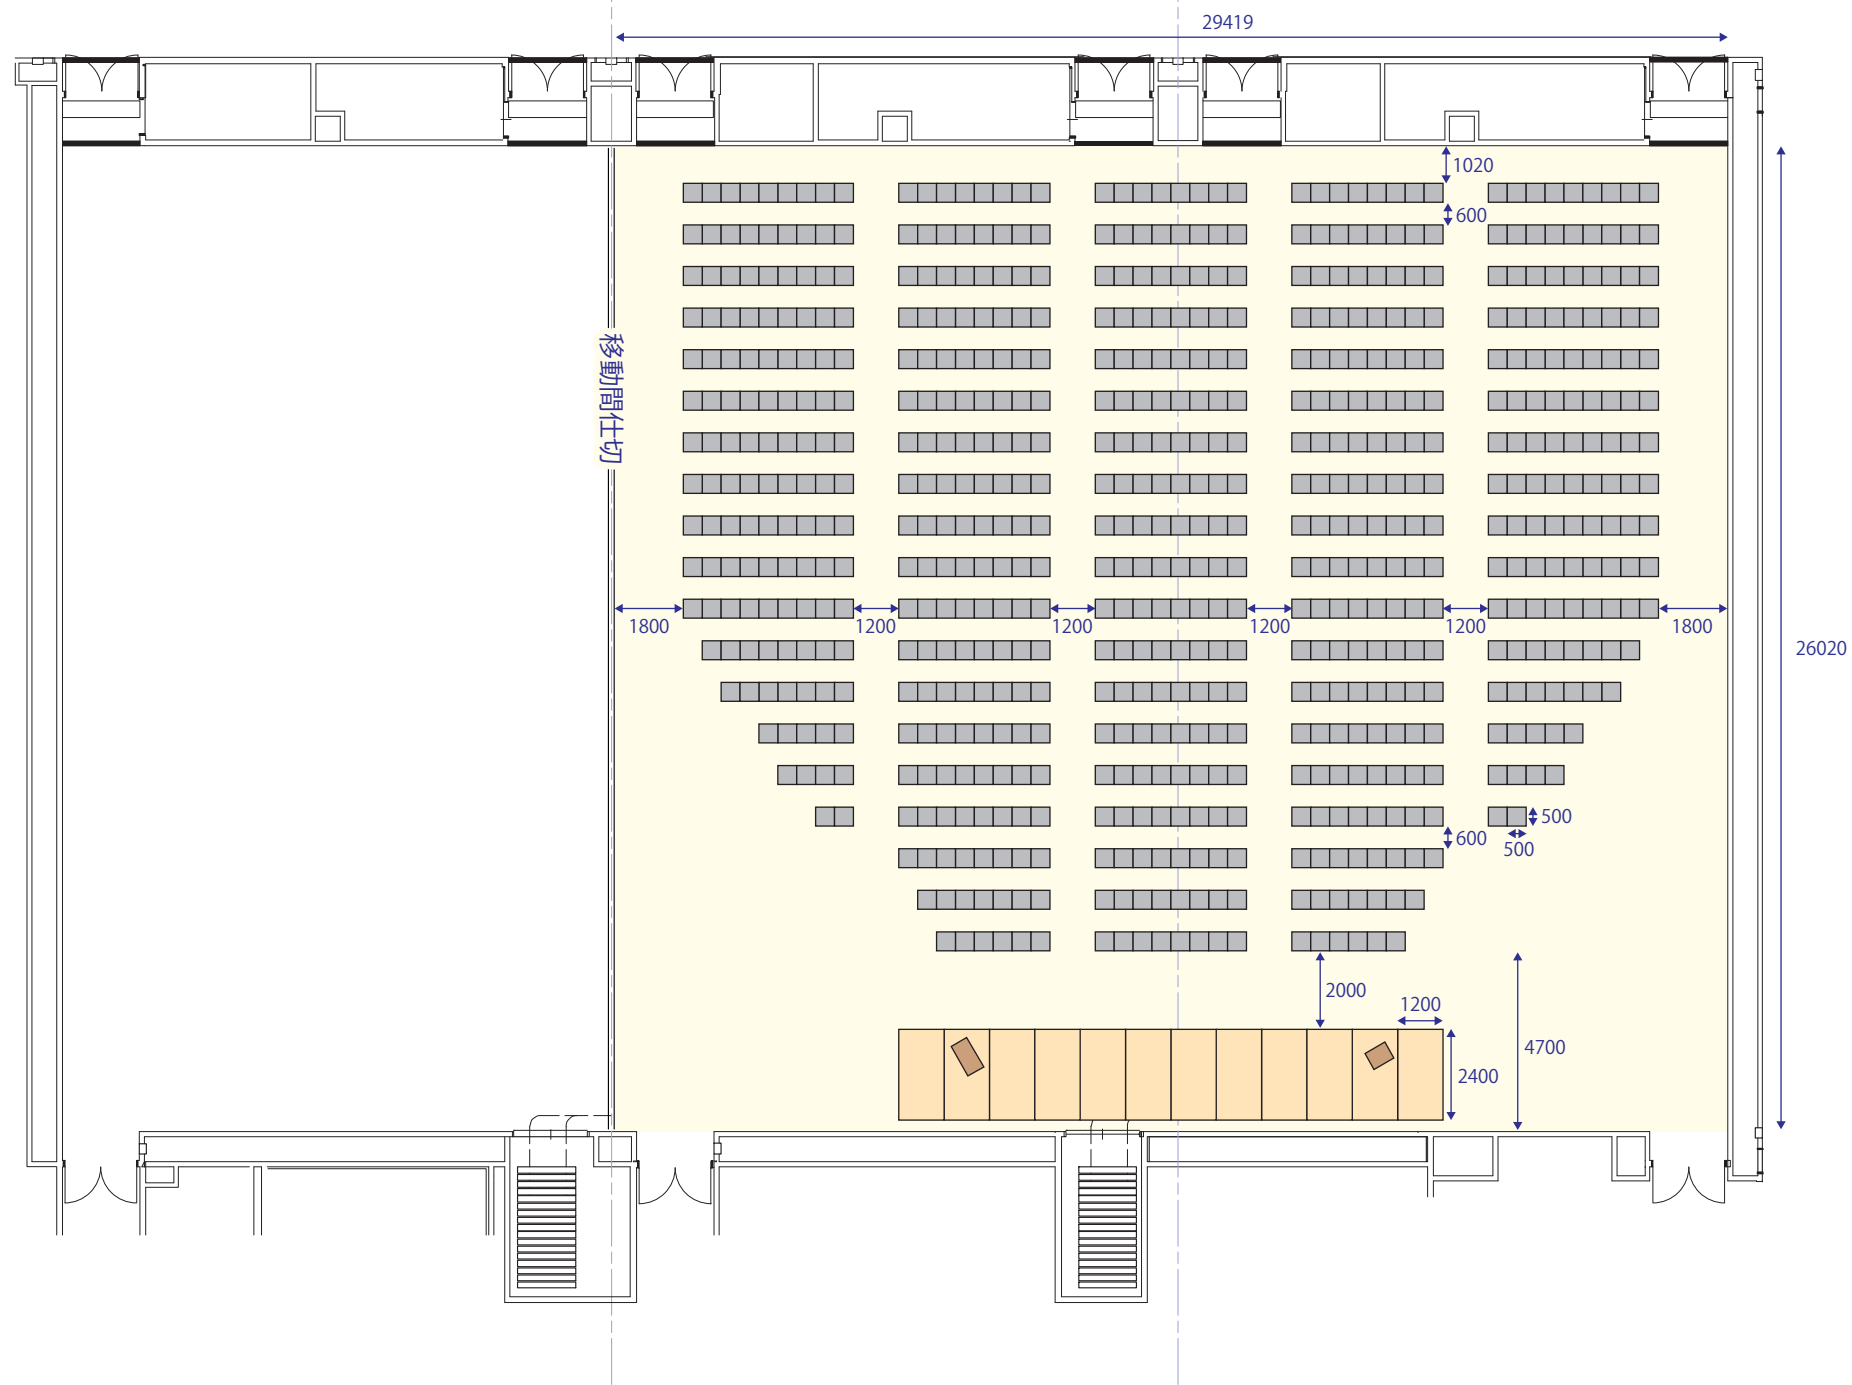

メインホール
シアター 1000席

メインホール B・C
シアター 700席

メインホール B・C
シアター 700席