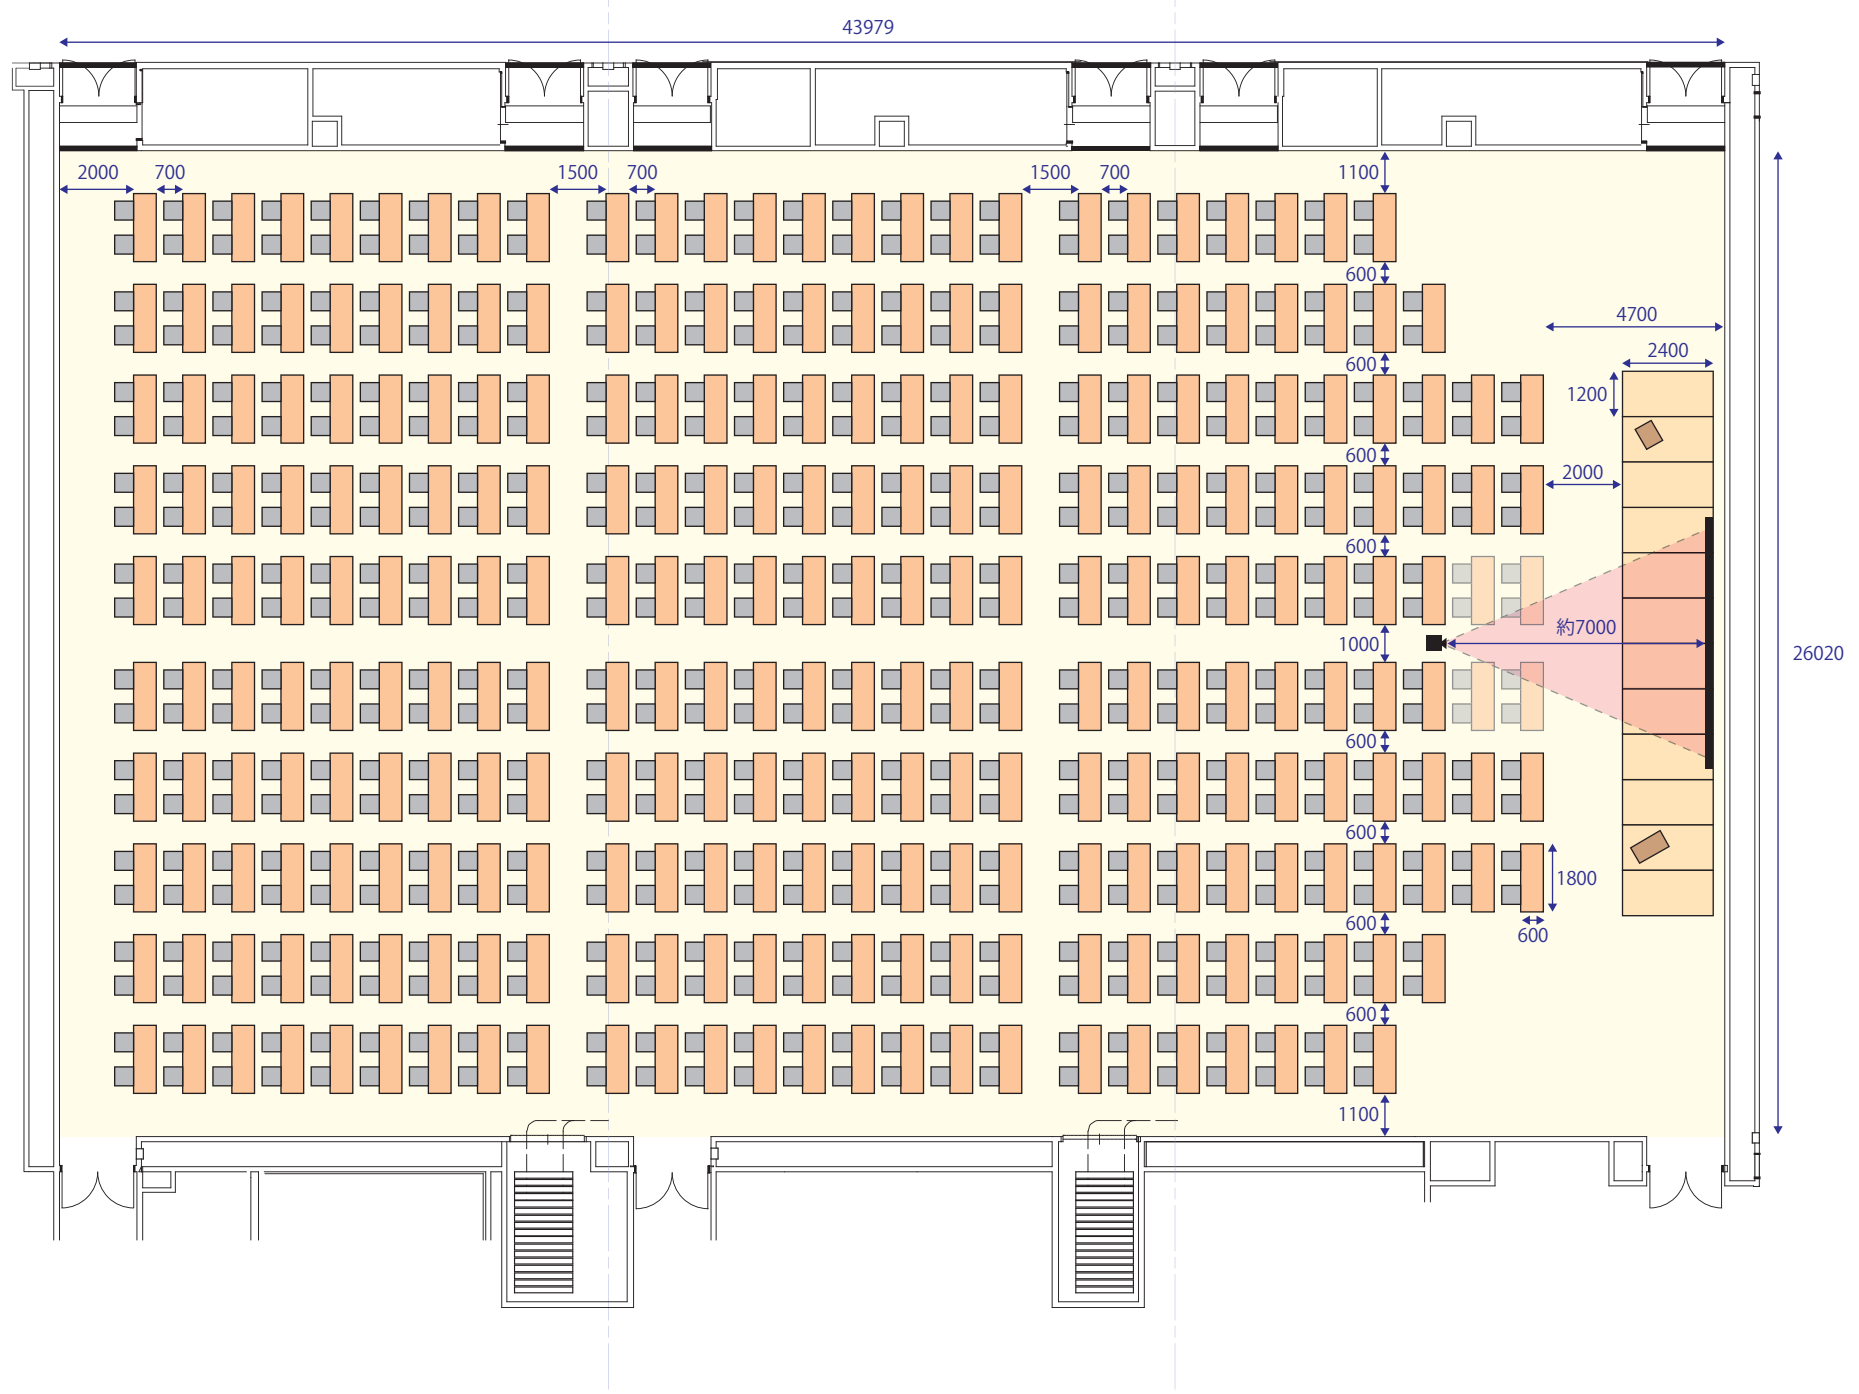

メインホール
スクール540席

メインホール A・B
スクール 340席

メインホール B・C
スクール 340席

メインホール B・C
スクール 350席