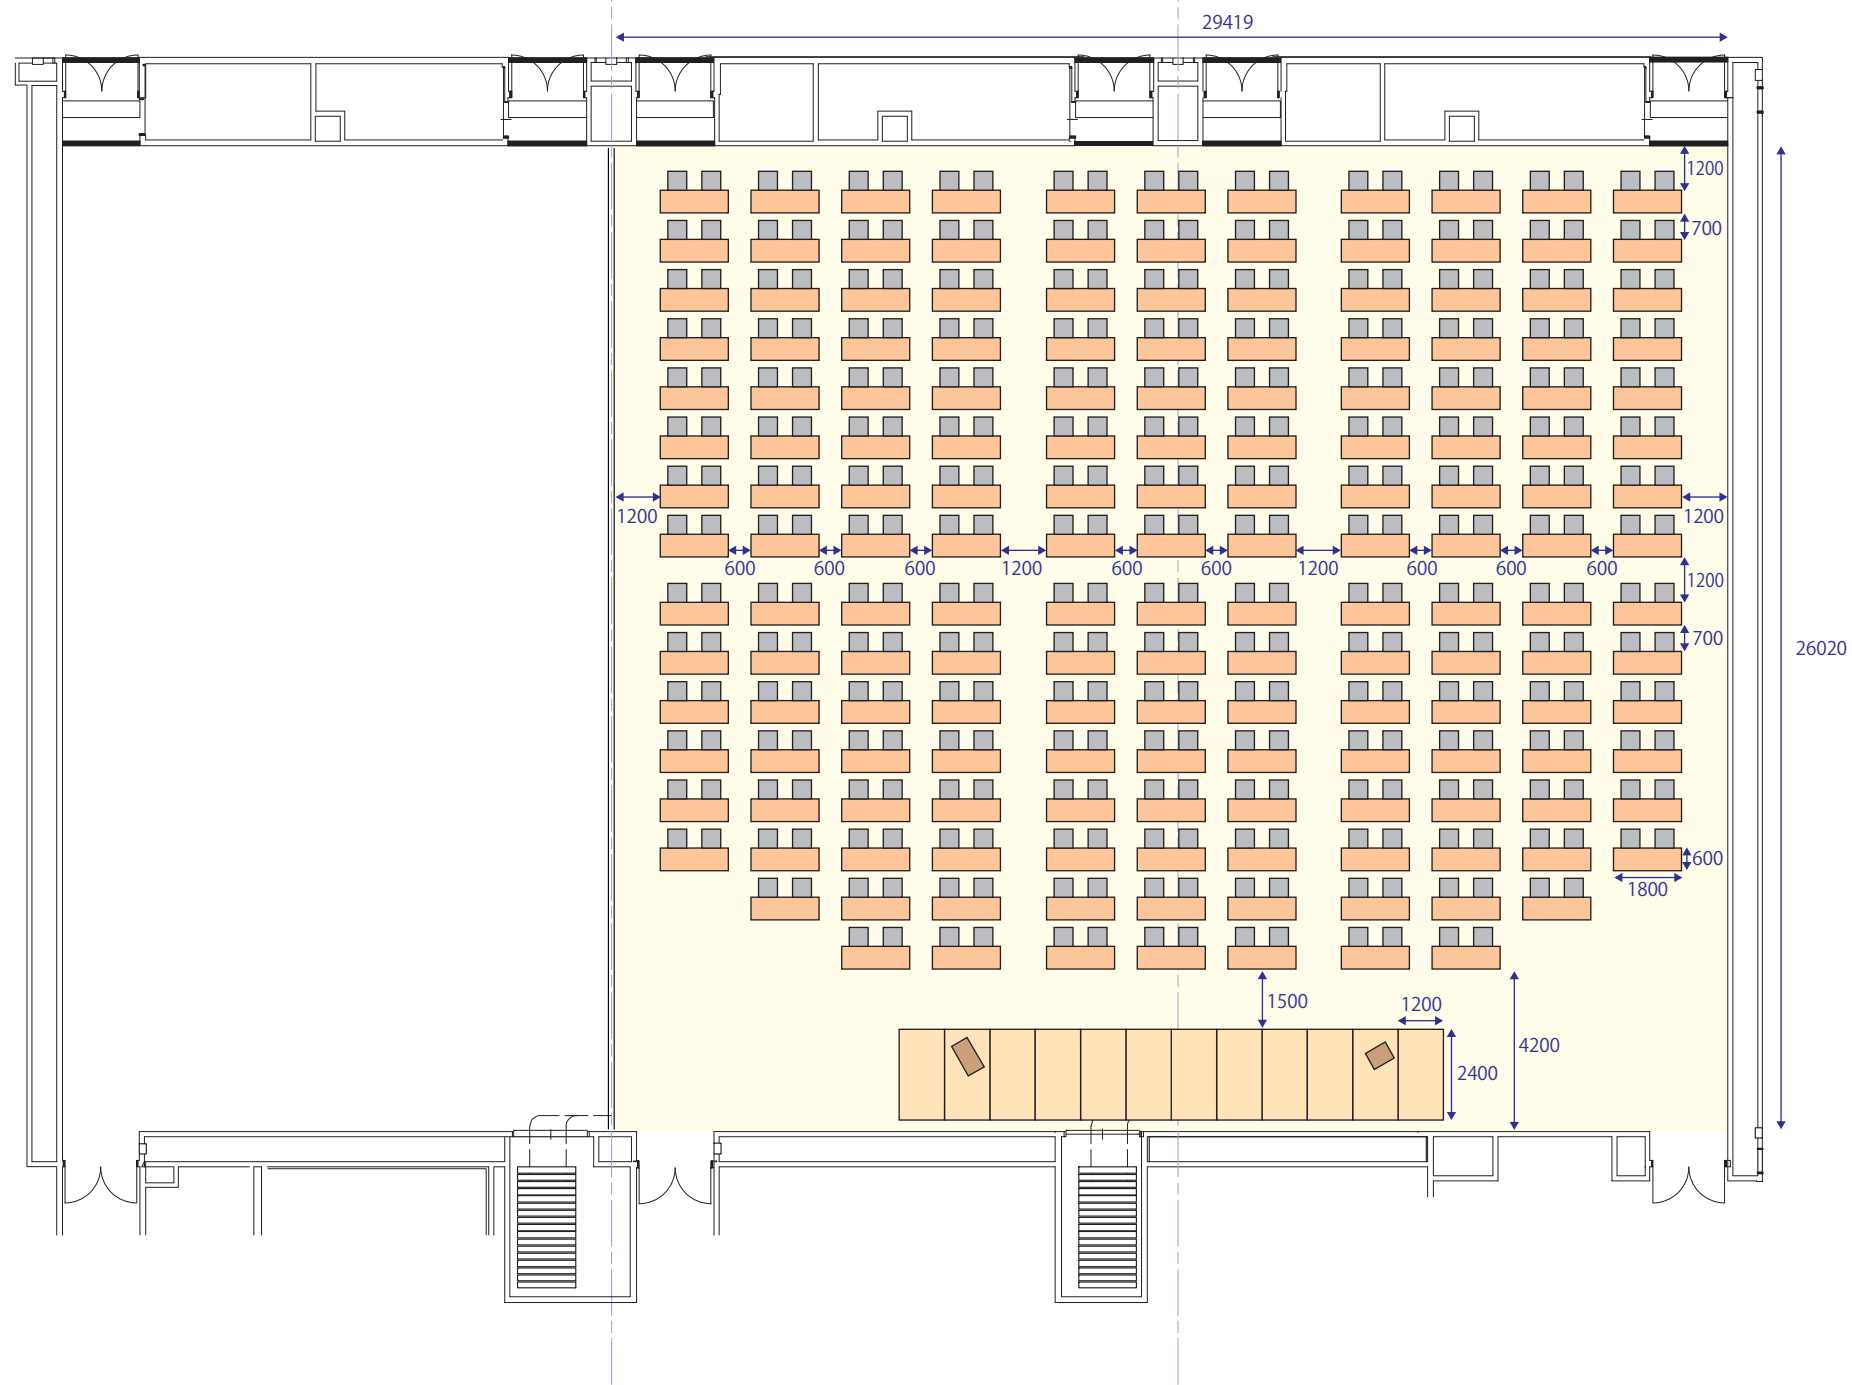

メインホール
スクール540席

メインホール A・B
スクール 340席

メインホール B・C
スクール 340席

メインホール B・C
スクール 350席