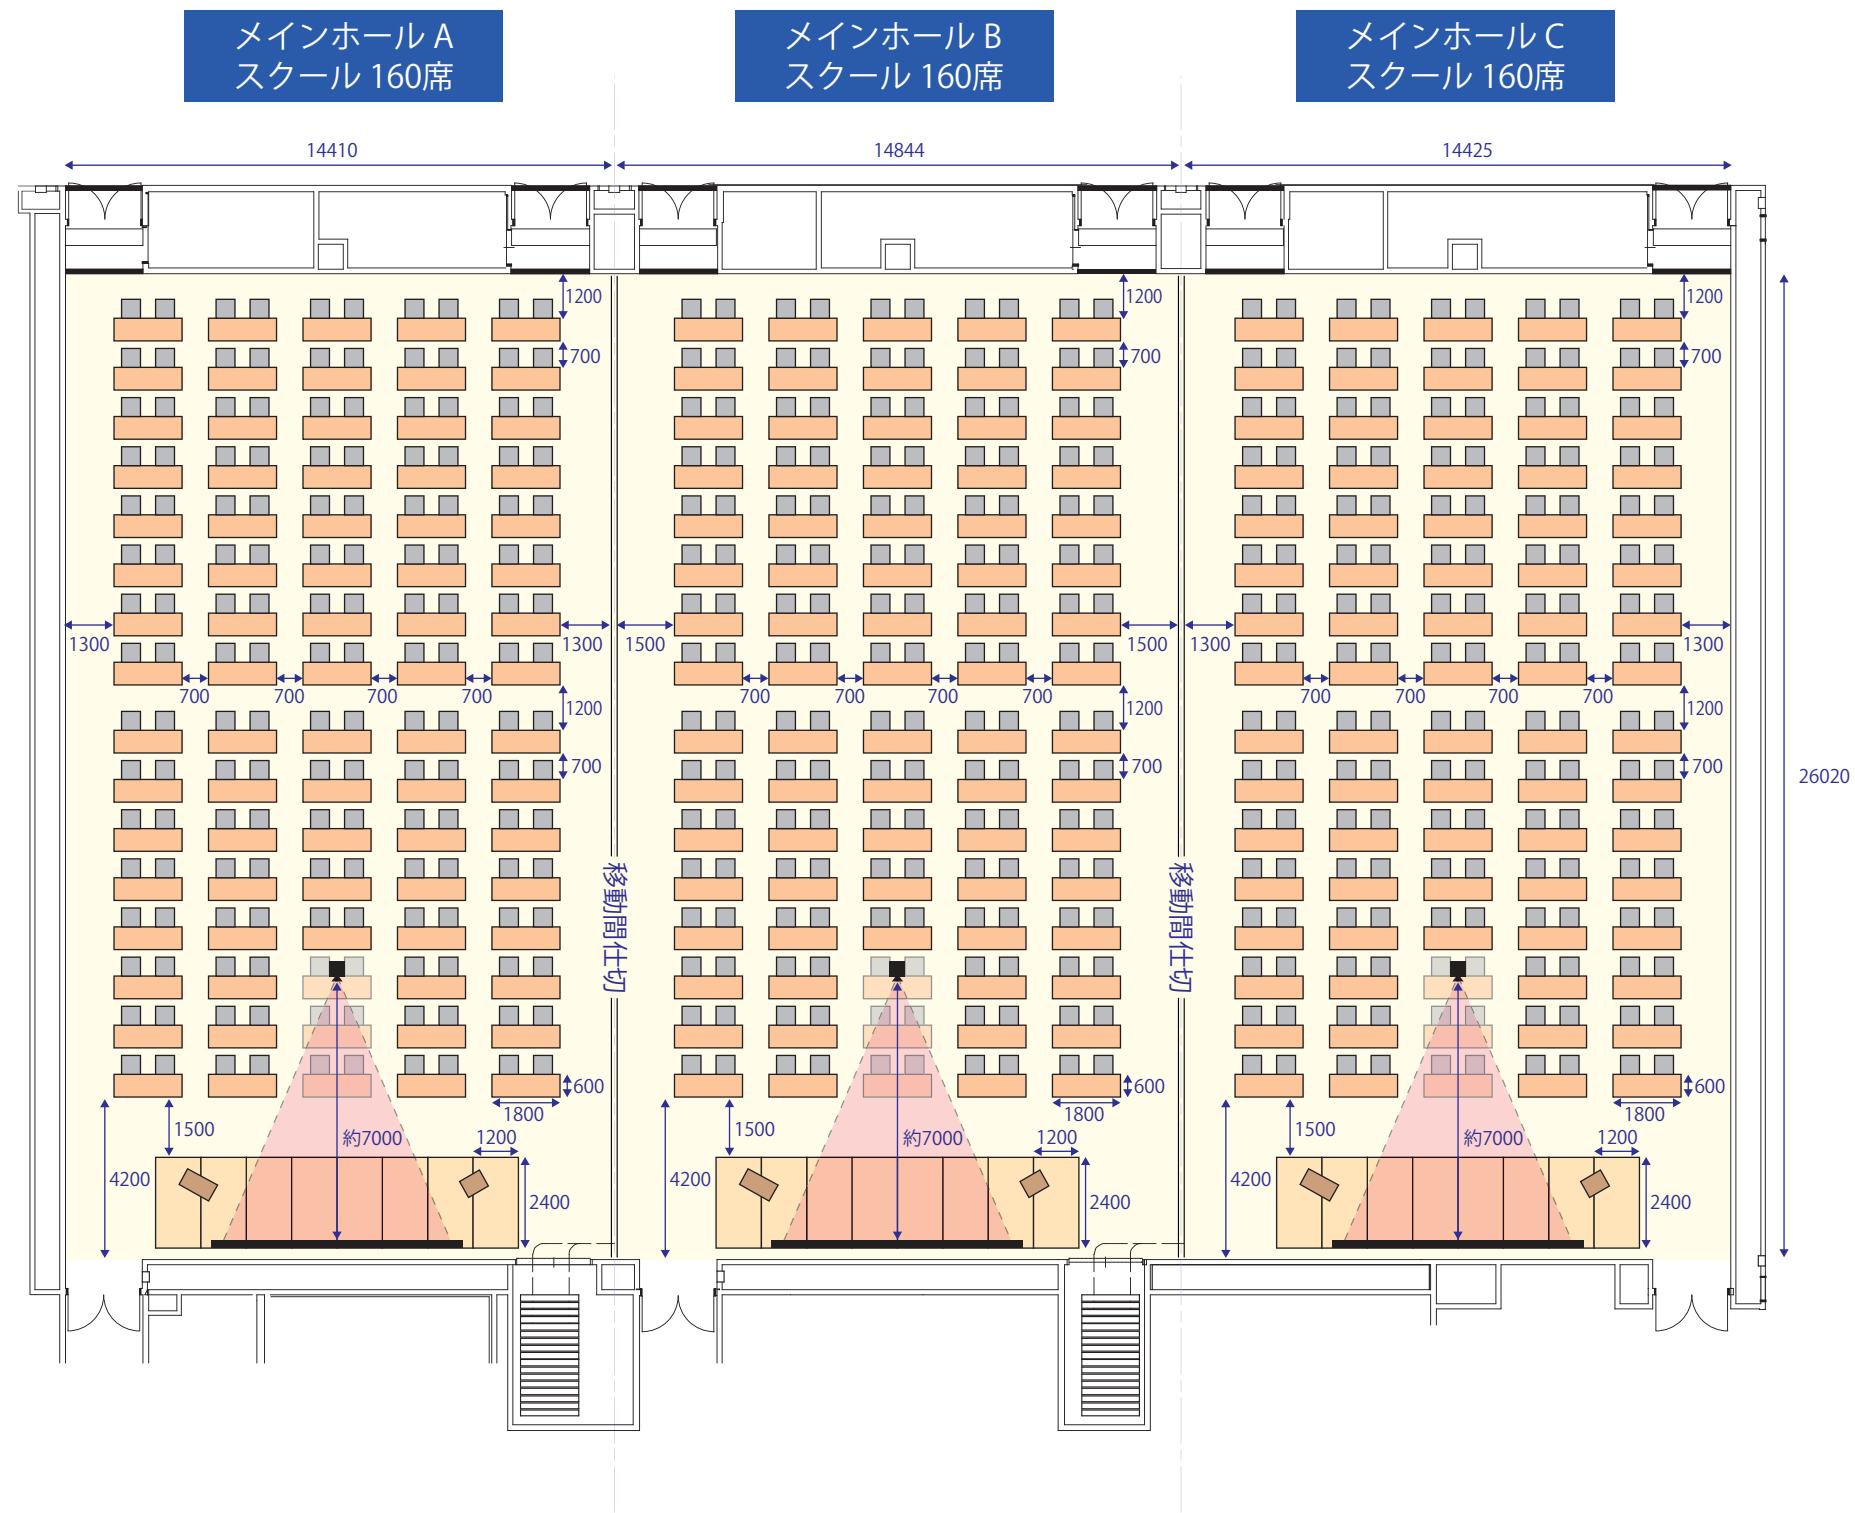

メインホール
スクール540席

メインホール A・B
スクール 340席

メインホール B・C
スクール 340席

メインホール B・C
スクール 350席