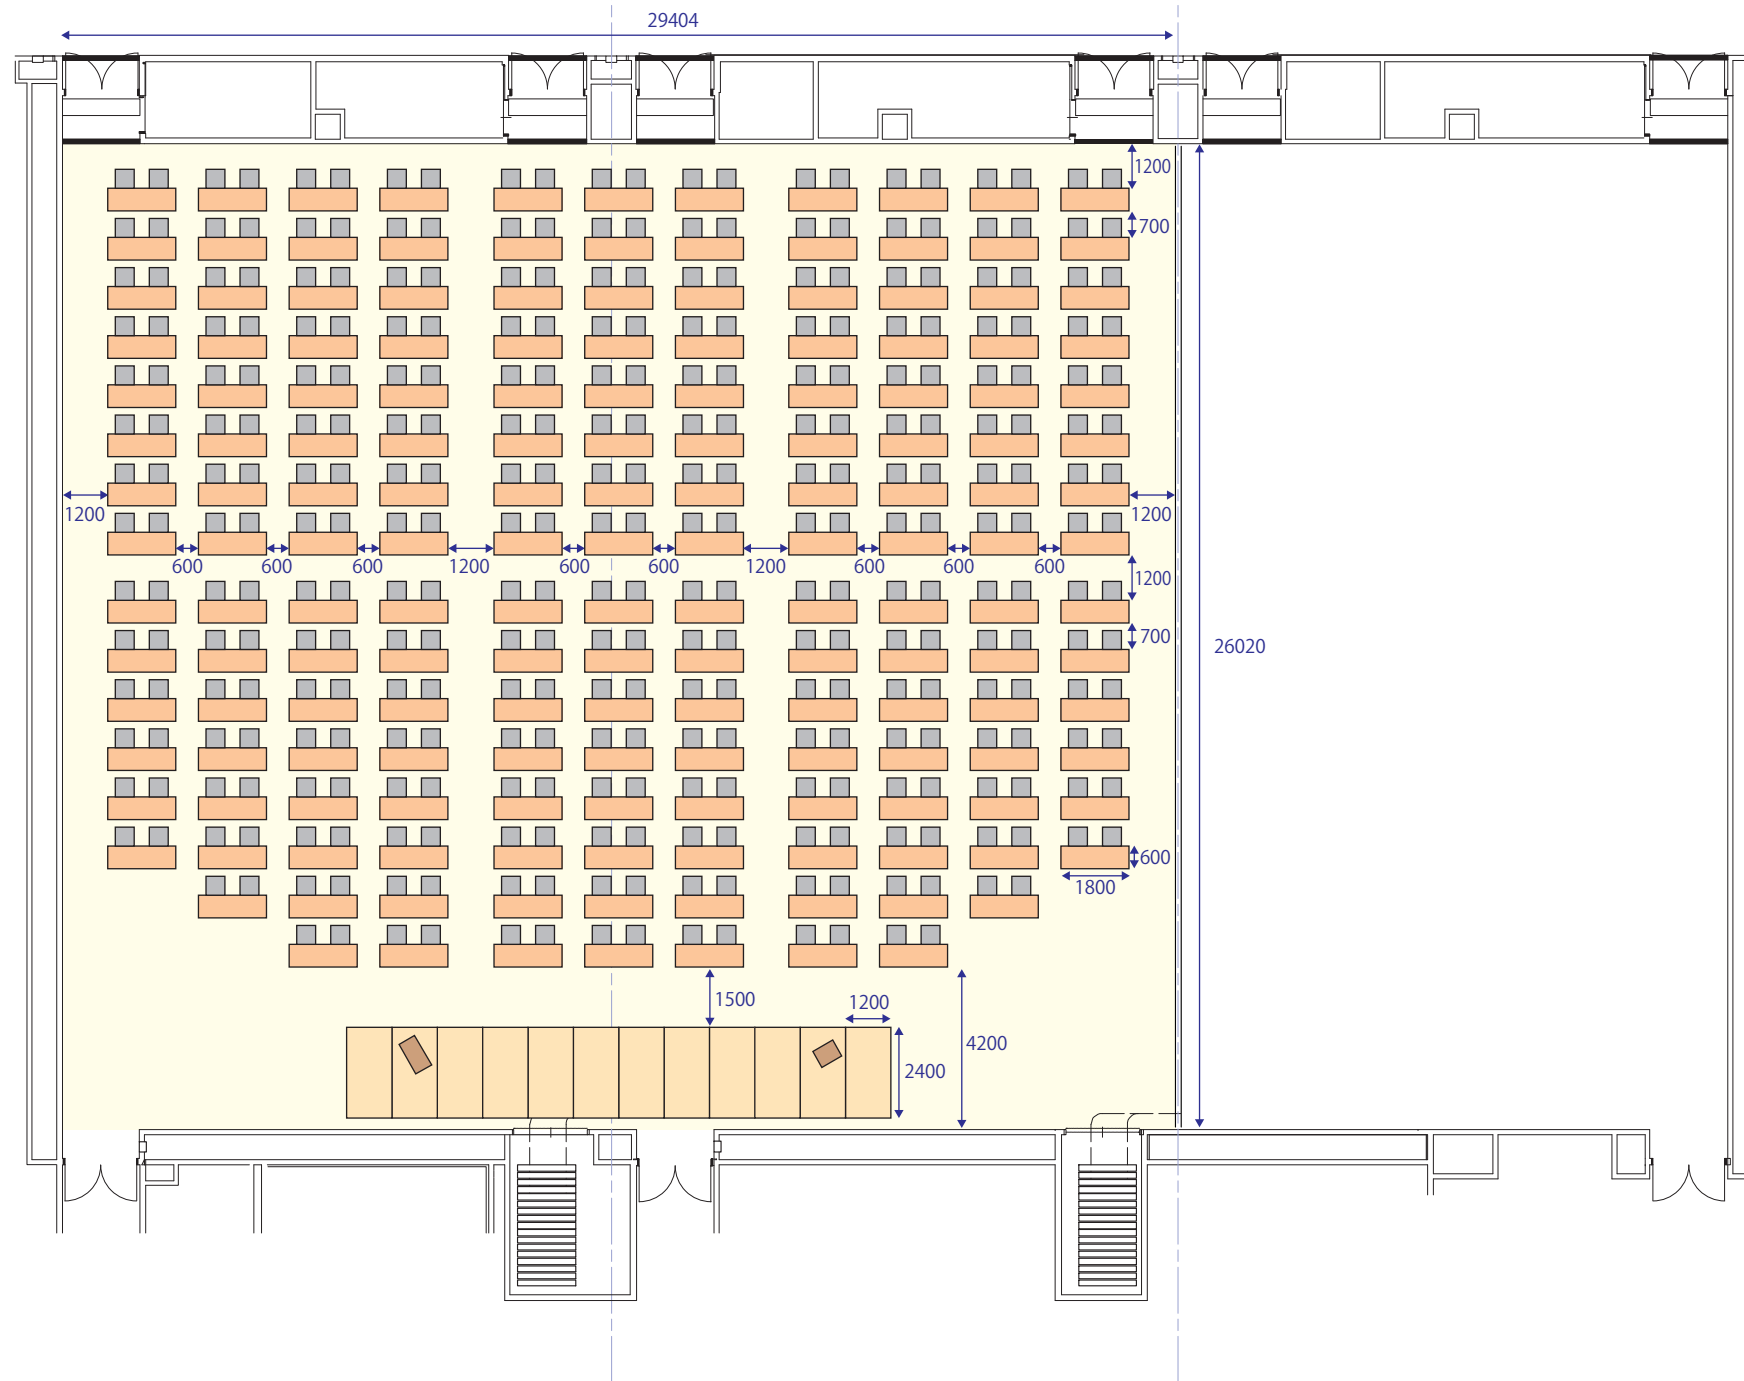

メインホール
スクール540席

メインホール A・B
スクール 340席

メインホール B・C
スクール 340席

メインホール B・C
スクール 350席