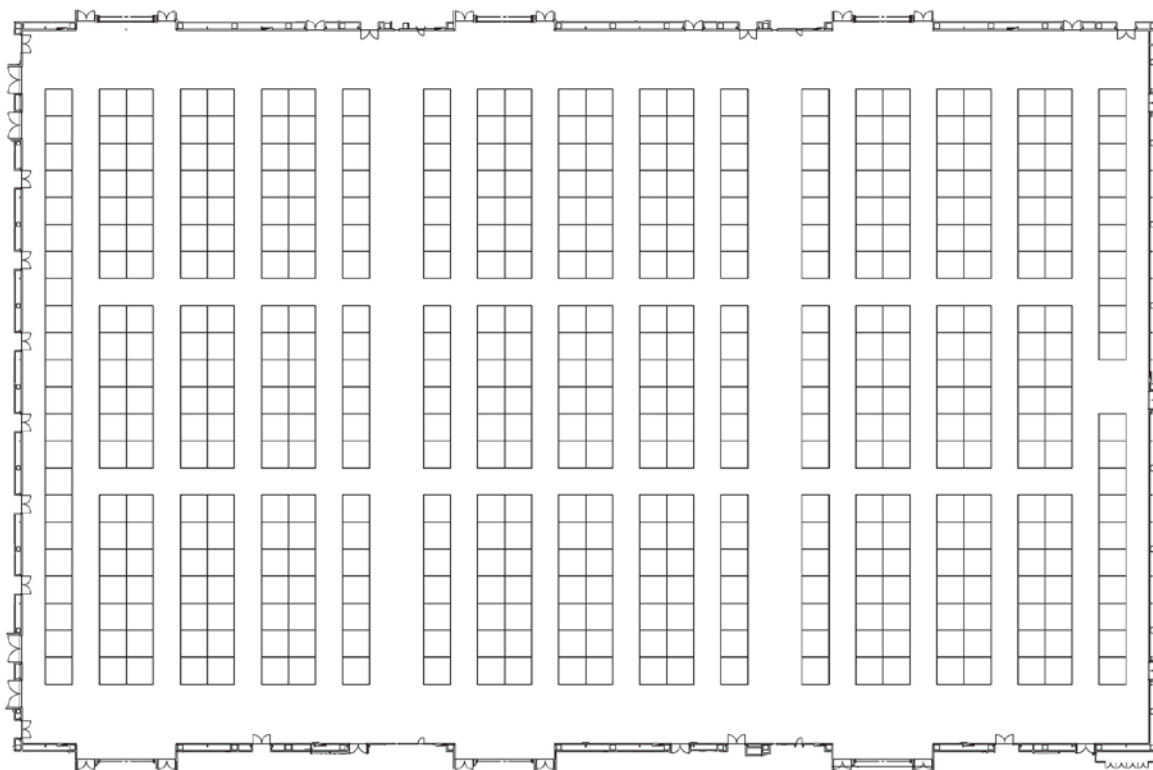

■展示ホール参考レイアウト

【展示会】 (3m×3m 482ブース)

【分割利用時】 (展示会・シアター・スクール)