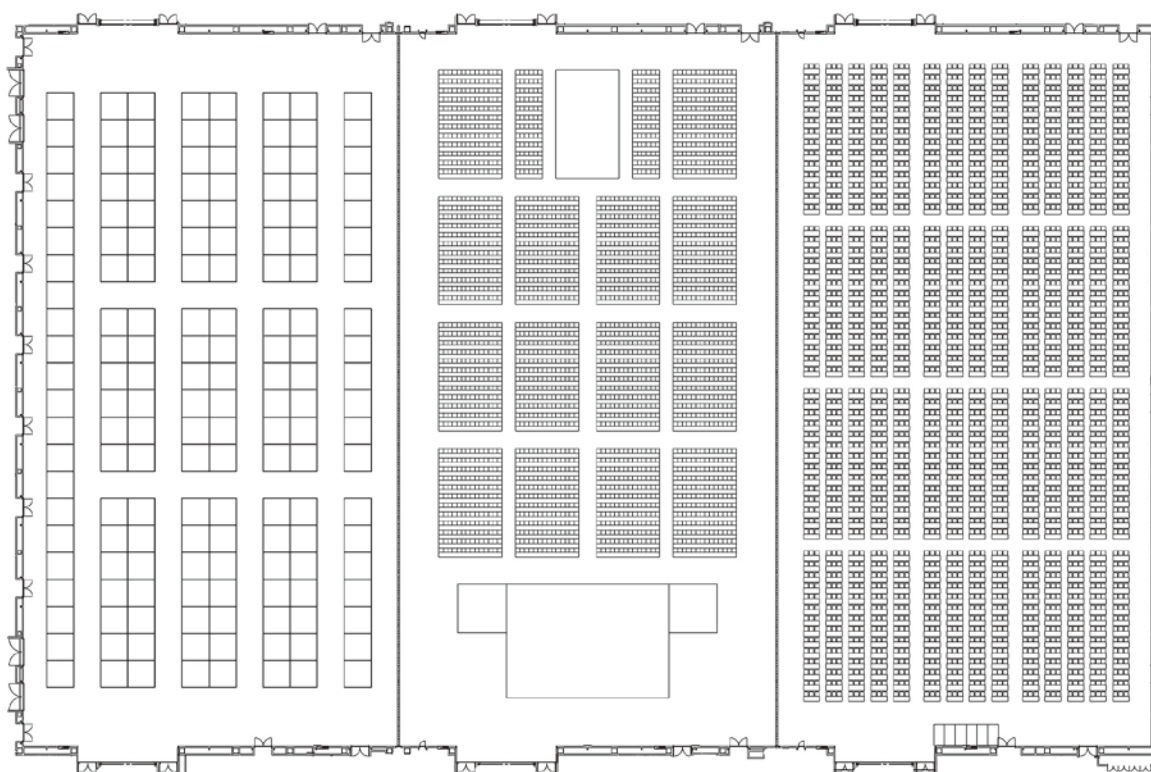

■展示ホール参考レイアウト

【展示会】 (3m×3m 482ブース)

【分割利用時】 (展示会・シアター・スクール)