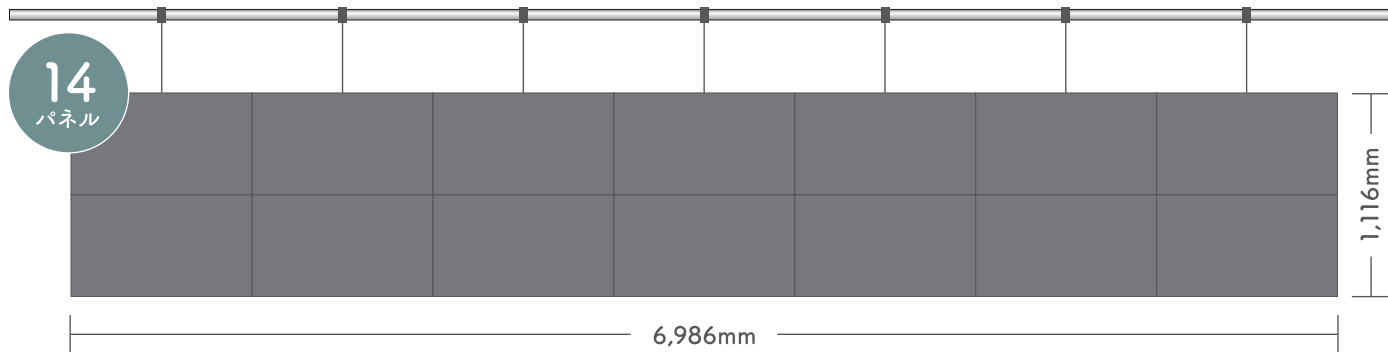

—— 超軽量 LEDパネル ——

軽いからこそできること。

1枚あたり約5.7kgだから照明バトンにも設置可能
LEDパネルを活用した会議・式典・セミナー・イベントで
演出にさらなる付加価値を

■ **価格：スタンダード** ※ 掲載されているサイズ（枚数）以外も対応可能。LEDパネルのサイズ（枚数）によって価格が変更になります。

スタンダード Standard		比率が16:9のディスプレイ構成。フルHDの映像素材 PC画面などを比率を崩さず綺麗に表示できます。			パネル枚数	パネル重量	比率	価格（税込） 設置・撤収・運搬費込
180インチ LEDパネル 16枚 16:9比率 ※幅 3,968mm × 高さ 2,232mm		4×4	中会議室 メインホール	16枚	91.2kg	16:9	¥266,000	
225インチ LEDパネル 25枚 16:9比率 ※幅 4,960mm × 高さ 2,790mm		5×5	メインホール 展示ホール	25枚	142.5kg	16:9	¥326,000	
270インチ LEDパネル 36枚 16:9比率 ※幅 5,952mm × 高さ 3,348mm		6×6	メインホール 展示ホール	36枚	205.2kg	16:9	¥449,000	

■ **価格：カスタム** ※ 掲載されているサイズ（枚数）以外も対応可能。LEDパネルのサイズ（枚数）によって価格が変更になります。

カスタム Custom		サイズを自由に変更して、イベントに合わせたデジタルサイネージを展開できます。		パネル枚数	パネル重量	比率	価格（税込） 設営・撤収・運搬費込
横看板（3列）		7×3	21枚	119.7kg	ワイド	¥300,000	
LEDパネル 21枚 ※幅 6,986mm × 高さ 1,674mm							
横看板（2列）		6×2	12枚	68.4kg	ワイド	¥200,000	
LEDパネル 12枚 ※幅 5,988mm × 高さ 1,116mm							
縦看板（1列）		1×5	5枚	28.5kg	縦型	¥115,000	
LEDパネル 5枚 ※幅 998mm × 高さ 2,790mm							

※ 上記の価格は設置・撤収・運搬・本番前の機材確認を含んだ内容です。運用オペレーターが必要な場合は別途費用がかかります

追加：LEDパネル（1枚）

※ LEDパネル（992mm×558mm）を最大40枚まで追加することもできます。40枚以上の場合は別途ご相談ください

¥11,000

追加：運用オペレーター

※ 当日の運用をサポートするオペレーターを追加することもできます

¥55,000

■ サイズ一覧：カスタム ※ 掲載されているサイズ（枚数）以外も対応可能です。

■ 活用事例・設置イメージ

・常設バトンにて、スタンダード（225インチ・25枚）を設置

・常設バトンにて、スタンダード（180インチ・16枚）を2箇所設置