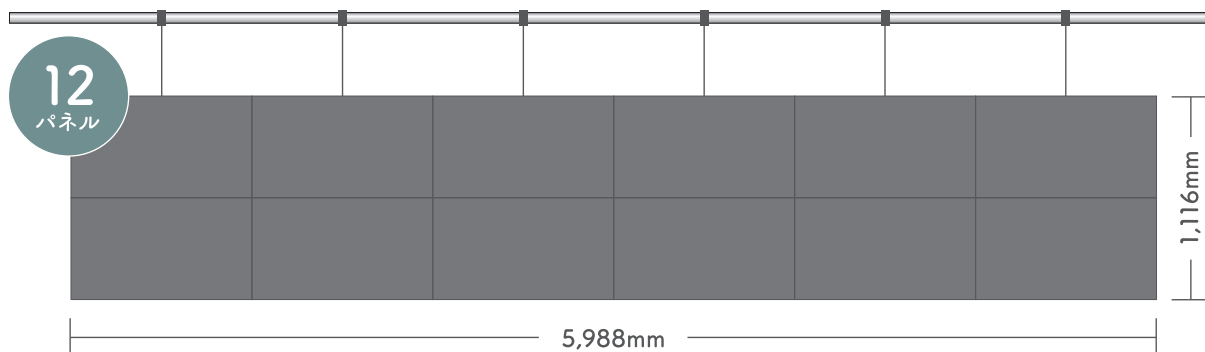

—— 超軽量 LEDパネル ——

軽いからこそできること。

1枚あたり約5.7kgだから照明バトンにも設置可能
LEDパネルを活用した会議・式典・セミナー・イベントで
演出にさらなる付加価値を

■ **価格：スタンダード** ※ 掲載されているサイズ（枚数）以外も対応可能。LEDパネルのサイズ（枚数）によって価格が変更になります。

スタンダード Standard		比率が16:9のディスプレイ構成。フルHDの映像素材 PC画面などを比率を崩さず綺麗に表示できます。			パネル枚数	パネル重量	比率	価格（税込） 設置・撤収・運搬費込
180インチ LEDパネル 16枚 16:9比率 ※幅 3,968mm × 高さ 2,232mm		4×4	中会議室 メインホール	16枚	91.2kg	16:9	¥266,000	
225インチ LEDパネル 25枚 16:9比率 ※幅 4,960mm × 高さ 2,790mm		5×5	メインホール 展示ホール	25枚	142.5kg	16:9	¥326,000	
270インチ LEDパネル 36枚 16:9比率 ※幅 5,952mm × 高さ 3,348mm		6×6	メインホール 展示ホール	36枚	205.2kg	16:9	¥449,000	

■ **価格：カスタム** ※ 掲載されているサイズ（枚数）以外も対応可能。LEDパネルのサイズ（枚数）によって価格が変更になります。

カスタム Custom		サイズを自由に変更して、イベントに合わせたデジタルサイネージを展開できます。		パネル枚数	パネル重量	比率	価格（税込） 設営・撤収・運搬費込
横看板（3列）		7×3	21枚	119.7kg	ワイド	¥300,000	
LEDパネル 21枚 ※幅 6,986mm × 高さ 1,674mm							
横看板（2列）		6×2	12枚	68.4kg	ワイド	¥200,000	
LEDパネル 12枚 ※幅 5,988mm × 高さ 1,116mm							
縦看板（1列）		1×5	5枚	28.5kg	縦型	¥115,000	
LEDパネル 5枚 ※幅 998mm × 高さ 2,790mm							

※ 上記の価格は設置・撤収・運搬・本番前の機材確認を含んだ内容です。運用オペレーターが必要な場合は別途費用がかかります

追加：LEDパネル（1枚）

※ LEDパネル（992mm×558mm）を最大40枚まで追加することもできます。40枚以上の場合は別途ご相談ください

¥11,000

追加：運用オペレーター

※ 当日の運用をサポートするオペレーターを追加することもできます

¥55,000

■ サイズ一覧：カスタム ※ 掲載されているサイズ（枚数）以外も対応可能です。

■ 活用事例・設置イメージ

・常設バトンにて、スタンダード（225インチ・25枚）を設置

・常設バトンにて、スタンダード（180インチ・16枚）を2箇所設置