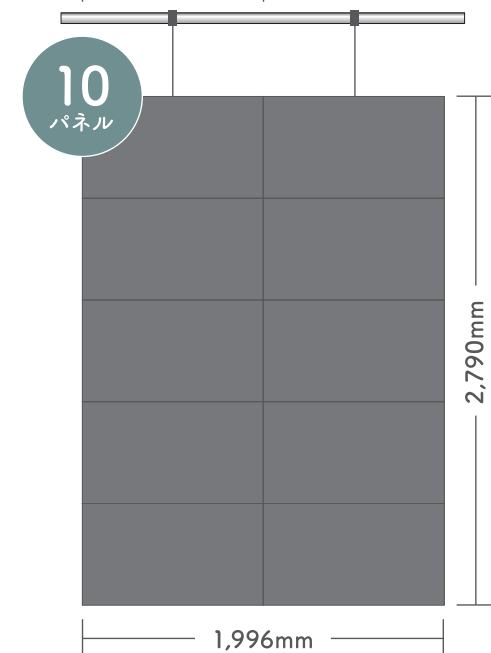

—— 超軽量 LEDパネル ——

軽いからこそできること。

1枚あたり約5.7kgだから照明バトンにも設置可能
LEDパネルを活用した会議・式典・セミナー・イベントで
演出にさらなる付加価値を

■ **価格：スタンダード** ※ 掲載されているサイズ（枚数）以外も対応可能。LEDパネルのサイズ（枚数）によって価格が変更になります。

スタンダード Standard		比率が16:9のディスプレイ構成。フルHDの映像素材 PC画面などを比率を崩さず綺麗に表示できます。			パネル枚数	パネル重量	比率	価格（税込） 設置・撤収・運搬費込
180インチ LEDパネル 16枚 16:9比率 ※幅 3,968mm × 高さ 2,232mm		4×4	中会議室 メインホール	16枚	91.2kg	16:9	¥266,000	
225インチ LEDパネル 25枚 16:9比率 ※幅 4,960mm × 高さ 2,790mm		5×5	メインホール 展示ホール	25枚	142.5kg	16:9	¥326,000	
270インチ LEDパネル 36枚 16:9比率 ※幅 5,952mm × 高さ 3,348mm		6×6	メインホール 展示ホール	36枚	205.2kg	16:9	¥449,000	

■ **価格：カスタム** ※ 掲載されているサイズ（枚数）以外も対応可能。LEDパネルのサイズ（枚数）によって価格が変更になります。

カスタム Custom		サイズを自由に変更して、イベントに合わせたデジタルサイネージを展開できます。		パネル枚数	パネル重量	比率	価格（税込） 設営・撤収・運搬費込
横看板（3列）		7×3	21枚	119.7kg	ワイド	¥300,000	
LEDパネル 21枚 ※幅 6,986mm × 高さ 1,674mm							
横看板（2列）		6×2	12枚	68.4kg	ワイド	¥200,000	
LEDパネル 12枚 ※幅 5,988mm × 高さ 1,116mm							
縦看板（1列）		1×5	5枚	28.5kg	縦型	¥115,000	
LEDパネル 5枚 ※幅 998mm × 高さ 2,790mm							

※ 上記の価格は設置・撤収・運搬・本番前の機材確認を含んだ内容です。運用オペレーターが必要な場合は別途費用がかかります

追加：LEDパネル（1枚）

※ LEDパネル（992mm×558mm）を最大40枚まで追加することもできます。40枚以上の場合は別途ご相談ください

¥11,000

追加：運用オペレーター

※ 当日の運用をサポートするオペレーターを追加することもできます

¥55,000

■ サイズ一覧：カスタム ※ 掲載されているサイズ（枚数）以外も対応可能です。

■ 活用事例・設置イメージ

・常設バトンにて、スタンダード（225インチ・25枚）を設置

・常設バトンにて、スタンダード（180インチ・16枚）を2箇所設置