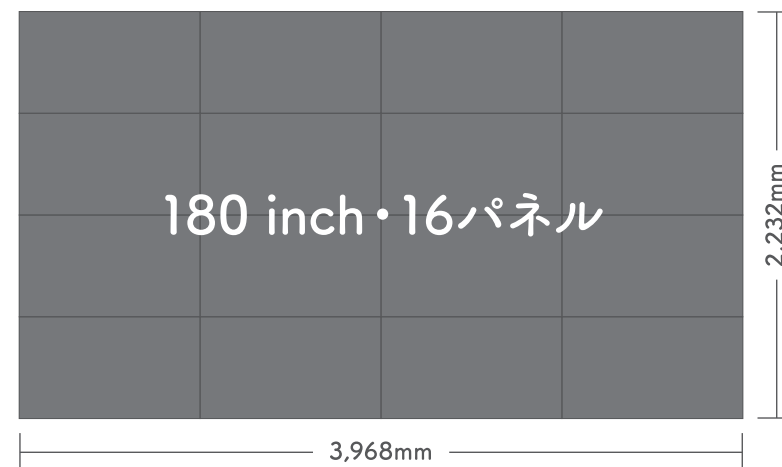

—— 超軽量 LEDパネル ——

軽いからこそできること。

1枚あたり約5.7kgだから照明バトンにも設置可能
LEDパネルを活用した会議・式典・セミナー・イベントで
演出にさらなる付加価値を

■ **価格：スタンダード** ※ 掲載されているサイズ（枚数）以外も対応可能。LEDパネルのサイズ（枚数）によって価格が変更になります。

スタンダード Standard		比率が16:9のディスプレイ構成。フルHDの映像素材 PC画面などを比率を崩さず綺麗に表示できます。			パネル枚数	パネル重量	比率	価格（税込） 設置・撤収・運搬費込
180インチ LEDパネル 16枚 16:9比率 ※幅 3,968mm × 高さ 2,232mm		4×4	中会議室 メインホール	16枚	91.2kg	16:9	¥266,000	
225インチ LEDパネル 25枚 16:9比率 ※幅 4,960mm × 高さ 2,790mm		5×5	メインホール 展示ホール	25枚	142.5kg	16:9	¥326,000	
270インチ LEDパネル 36枚 16:9比率 ※幅 5,952mm × 高さ 3,348mm		6×6	メインホール 展示ホール	36枚	205.2kg	16:9	¥449,000	

※ 上記の価格は設置・撤収・運搬・本番前の機材確認を含んだ内容です。運用オペレーターが必要な場合は別途費用がかかります

追加：LEDパネル（1枚）

※ LEDパネル（992mm×558mm）を最大40枚まで追加することもできます。40枚以上の場合は別途ご相談ください

¥11,000

追加：運用オペレーター

※ 当日の運用をサポートするオペレーターを追加することもできます

¥55,000

■ サイズ一覧：スタンダード ※ 掲載されているサイズ（枚数）以外も対応可能です。

■ **価格：カスタム** ※ 掲載されているサイズ（枚数）以外も対応可能。LEDパネルのサイズ（枚数）によって価格が変更になります。

カスタム Custom		サイズを自由に変更して、イベントに合わせたデジタルサイネージを展開できます。		パネル枚数	パネル重量	比率	価格（税込） 設営・撤収・運搬費込
横看板（3列）		7×3	21枚	119.7kg	ワイド	¥300,000	
LEDパネル 21枚 ※幅 6,986mm × 高さ 1,674mm							
横看板（2列）		6×2	12枚	68.4kg	ワイド	¥200,000	
LEDパネル 12枚 ※幅 5,988mm × 高さ 1,116mm							
縦看板（1列）		1×5	5枚	28.5kg	縦型	¥115,000	
LEDパネル 5枚 ※幅 998mm × 高さ 2,790mm							