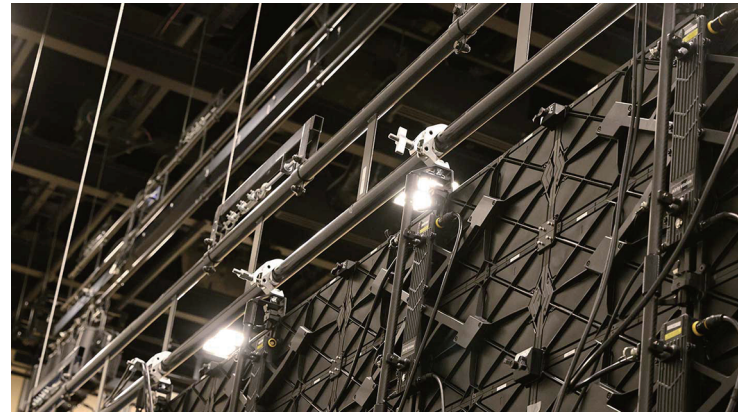

—— 超軽量 LEDパネル ——

軽いからこそできること。

1枚あたり約5.7kgだから照明バトンにも設置可能
LEDパネルを活用した会議・式典・セミナー・イベントで
演出にさらなる付加価値を

■ **価格：スタンダード** ※ 掲載されているサイズ（枚数）以外も対応可能。LEDパネルのサイズ（枚数）によって価格が変更になります。

スタンダード Standard		比率が16:9のディスプレイ構成。フルHDの映像素材 PC画面などを比率を崩さず綺麗に表示できます。			パネル枚数	パネル重量	比率	価格（税込） 設置・撤収・運搬費込
180インチ LEDパネル 16枚 16:9比率 ※幅 3,968mm × 高さ 2,232mm		4×4	中会議室 メインホール	16枚	91.2kg	16:9	¥266,000	
225インチ LEDパネル 25枚 16:9比率 ※幅 4,960mm × 高さ 2,790mm		5×5	メインホール 展示ホール	25枚	142.5kg	16:9	¥326,000	
270インチ LEDパネル 36枚 16:9比率 ※幅 5,952mm × 高さ 3,348mm		6×6	メインホール 展示ホール	36枚	205.2kg	16:9	¥449,000	

※ 上記の価格は設置・撤収・運搬・本番前の機材確認を含んだ内容です。運用オペレーターが必要な場合は別途費用がかかります

追加：LEDパネル（1枚）

※ LEDパネル（992mm×558mm）を最大40枚まで追加することもできます。40枚以上の場合は別途ご相談ください

¥11,000

追加：運用オペレーター

※ 当日の運用をサポートするオペレーターを追加することもできます

¥55,000

■ サイズ一覧：スタンダード ※ 掲載されているサイズ（枚数）以外も対応可能です。

■ **価格：カスタム** ※ 掲載されているサイズ（枚数）以外も対応可能。LEDパネルのサイズ（枚数）によって価格が変更になります。

カスタム Custom		サイズを自由に変更して、イベントに合わせたデジタルサイネージを展開できます。		パネル枚数	パネル重量	比率	価格（税込） 設営・撤収・運搬費込
横看板（3列）		7×3	21枚	119.7kg	ワイド	¥300,000	
LEDパネル 21枚 ※幅 6,986mm × 高さ 1,674mm							
横看板（2列）		6×2	12枚	68.4kg	ワイド	¥200,000	
LEDパネル 12枚 ※幅 5,988mm × 高さ 1,116mm							
縦看板（1列）		1×5	5枚	28.5kg	縦型	¥115,000	
LEDパネル 5枚 ※幅 998mm × 高さ 2,790mm							

■ 活用事例・設置イメージ

・常設バトンにて、スタンダード（225インチ・25枚）を設置

・常設バトンにて、スタンダード（180インチ・16枚）を2箇所設置