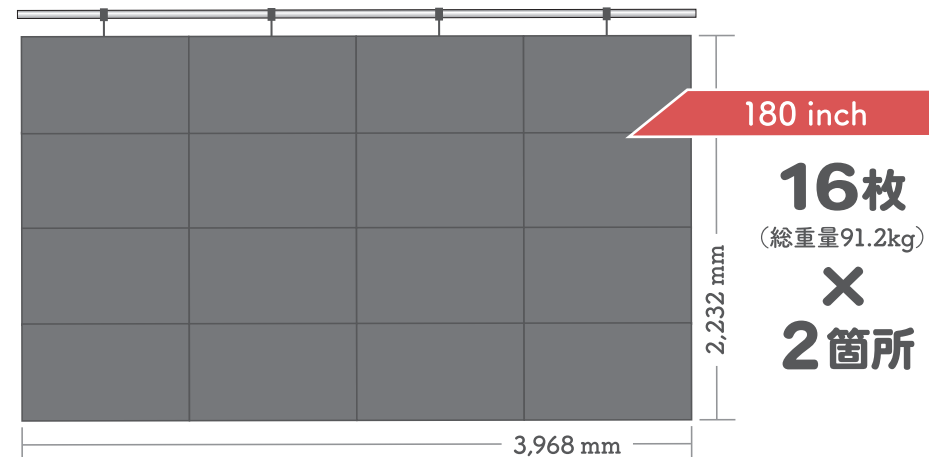

—— 超軽量 LEDパネル ——

軽いからこそできること。

1枚あたり約5.7kgだから照明バトンにも設置可能
LEDパネルを活用した会議・式典・セミナー・イベントで
演出にさらなる付加価値を

■ **価格：スタンダード** ※ 掲載されているサイズ（枚数）以外も対応可能。LEDパネルのサイズ（枚数）によって価格が変更になります。

スタンダード Standard		比率が16:9のディスプレイ構成。フルHDの映像素材 PC画面などを比率を崩さず綺麗に表示できます。			パネル枚数	パネル重量	比率	価格（税込） 設置・撤収・運搬費込
180インチ LEDパネル 16枚 16:9比率 ※幅 3,968mm × 高さ 2,232mm		4×4	中会議室 メインホール	16枚	91.2kg	16:9	¥266,000	
225インチ LEDパネル 25枚 16:9比率 ※幅 4,960mm × 高さ 2,790mm		5×5	メインホール 展示ホール	25枚	142.5kg	16:9	¥326,000	
270インチ LEDパネル 36枚 16:9比率 ※幅 5,952mm × 高さ 3,348mm		6×6	メインホール 展示ホール	36枚	205.2kg	16:9	¥449,000	

■ **価格：カスタム** ※ 掲載されているサイズ（枚数）以外も対応可能。LEDパネルのサイズ（枚数）によって価格が変更になります。

カスタム Custom		サイズを自由に変更して、イベントに合わせたデジタルサイネージを展開できます。		パネル枚数	パネル重量	比率	価格（税込） 設営・撤収・運搬費込
横看板（3列）		7×3	21枚	119.7kg	ワイド	¥300,000	
LEDパネル 21枚 ※幅 6,986mm × 高さ 1,674mm							
横看板（2列）		6×2	12枚	68.4kg	ワイド	¥200,000	
LEDパネル 12枚 ※幅 5,988mm × 高さ 1,116mm							
縦看板（1列）		1×5	5枚	28.5kg	縦型	¥115,000	
LEDパネル 5枚 ※幅 998mm × 高さ 2,790mm							

※ 上記の価格は設置・撤収・運搬・本番前の機材確認を含んだ内容です。運用オペレーターが必要な場合は別途費用がかかります

追加：LEDパネル（1枚）

※ LEDパネル（992mm×558mm）を最大40枚まで追加することもできます。40枚以上の場合は別途ご相談ください

¥11,000

追加：運用オペレーター

※ 当日の運用をサポートするオペレーターを追加することもできます

¥55,000

■ サイズ一覧：カスタム ※ 掲載されているサイズ（枚数）以外も対応可能です。

■ 活用事例・設置イメージ

・常設バトンにて、スタンダード（225インチ・25枚）を設置

・常設バトンにて、スタンダード（180インチ・16枚）を2箇所設置