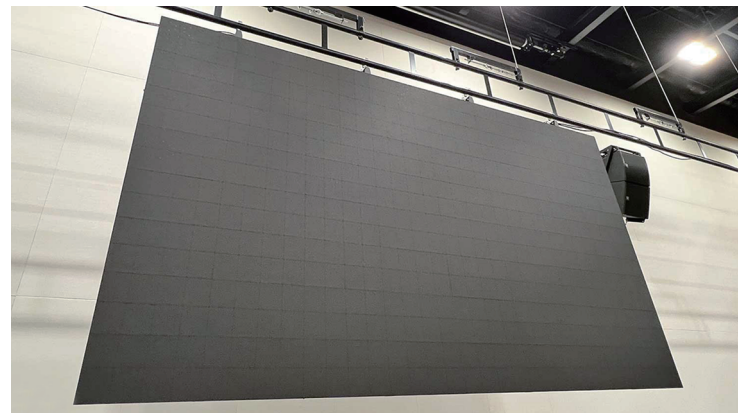

—— 超軽量 LEDパネル ——

軽いからこそできること。

1枚あたり約5.7kgだから照明バトンにも設置可能
LEDパネルを活用した会議・式典・セミナー・イベントで
演出にさらなる付加価値を

■ **価格：スタンダード** ※ 掲載されているサイズ（枚数）以外も対応可能。LEDパネルのサイズ（枚数）によって価格が変更になります。

スタンダード Standard		比率が16:9のディスプレイ構成。フルHDの映像素材 PC画面などを比率を崩さず綺麗に表示できます。			パネル枚数	パネル重量	比率	価格（税込） 設置・撤収・運搬費込
180インチ LEDパネル 16枚 16:9比率 ※幅 3,968mm × 高さ 2,232mm		4×4	中会議室 メインホール	16枚	91.2kg	16:9	¥266,000	
225インチ LEDパネル 25枚 16:9比率 ※幅 4,960mm × 高さ 2,790mm		5×5	メインホール 展示ホール	25枚	142.5kg	16:9	¥326,000	
270インチ LEDパネル 36枚 16:9比率 ※幅 5,952mm × 高さ 3,348mm		6×6	メインホール 展示ホール	36枚	205.2kg	16:9	¥449,000	

※ 上記の価格は設置・撤収・運搬・本番前の機材確認を含んだ内容です。運用オペレーターが必要な場合は別途費用がかかります

追加：LEDパネル（1枚）

※ LEDパネル（992mm×558mm）を最大40枚まで追加することもできます。40枚以上の場合は別途ご相談ください

¥11,000

追加：運用オペレーター

※ 当日の運用をサポートするオペレーターを追加することもできます

¥55,000

■ サイズ一覧：スタンダード ※ 掲載されているサイズ（枚数）以外も対応可能です。

■ **価格：カスタム** ※ 掲載されているサイズ（枚数）以外も対応可能。LEDパネルのサイズ（枚数）によって価格が変更になります。

カスタム Custom		サイズを自由に変更して、イベントに合わせたデジタルサイネージを展開できます。		パネル枚数	パネル重量	比率	価格（税込） 設営・撤収・運搬費込
横看板（3列）		7×3	21枚	119.7kg	ワイド	¥300,000	
LEDパネル 21枚 ※幅 6,986mm × 高さ 1,674mm							
横看板（2列）		6×2	12枚	68.4kg	ワイド	¥200,000	
LEDパネル 12枚 ※幅 5,988mm × 高さ 1,116mm							
縦看板（1列）		1×5	5枚	28.5kg	縦型	¥115,000	
LEDパネル 5枚 ※幅 998mm × 高さ 2,790mm							

■ 活用事例・設置イメージ

・常設バトンにて、スタンダード（225インチ・25枚）を設置

・常設バトンにて、スタンダード（180インチ・16枚）を2箇所設置