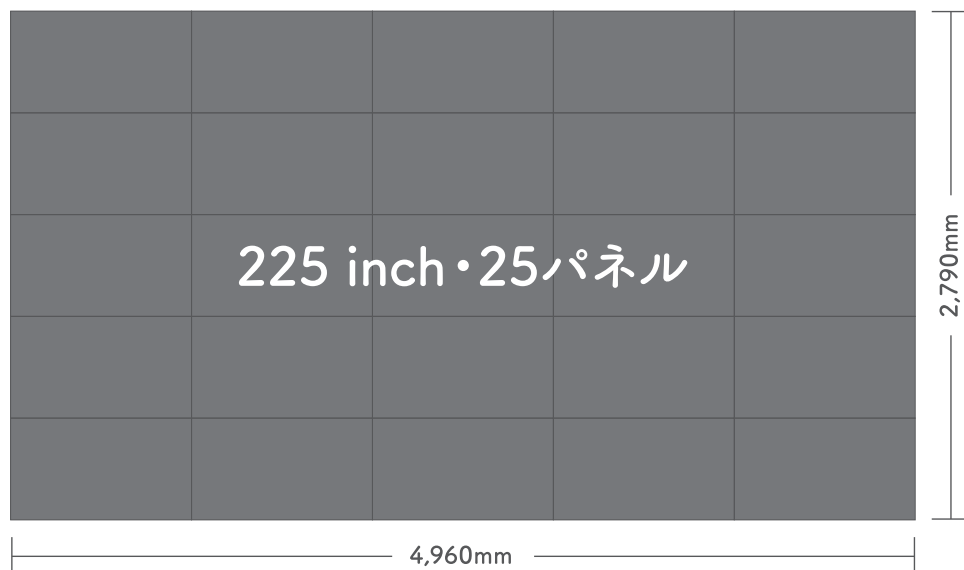

—— 超軽量 LEDパネル ——

軽いからこそできること。

1枚あたり約5.7kgだから照明バトンにも設置可能
LEDパネルを活用した会議・式典・セミナー・イベントで
演出にさらなる付加価値を

■ **価格：スタンダード** ※ 掲載されているサイズ（枚数）以外も対応可能。LEDパネルのサイズ（枚数）によって価格が変更になります。

スタンダード Standard		比率が16:9のディスプレイ構成。フルHDの映像素材 PC画面などを比率を崩さず綺麗に表示できます。			パネル枚数	パネル重量	比率	価格（税込） 設置・撤収・運搬費込
180インチ LEDパネル 16枚 16:9比率 ※幅 3,968mm × 高さ 2,232mm		4×4	中会議室 メインホール	16枚	91.2kg	16:9	¥266,000	
225インチ LEDパネル 25枚 16:9比率 ※幅 4,960mm × 高さ 2,790mm		5×5	メインホール 展示ホール	25枚	142.5kg	16:9	¥326,000	
270インチ LEDパネル 36枚 16:9比率 ※幅 5,952mm × 高さ 3,348mm		6×6	メインホール 展示ホール	36枚	205.2kg	16:9	¥449,000	

※ 上記の価格は設置・撤収・運搬・本番前の機材確認を含んだ内容です。運用オペレーターが必要な場合は別途費用がかかります

追加：LEDパネル（1枚）

※ LEDパネル（992mm×558mm）を最大40枚まで追加することもできます。40枚以上の場合は別途ご相談ください

¥11,000

追加：運用オペレーター

※ 当日の運用をサポートするオペレーターを追加することもできます

¥55,000

■ サイズ一覧：スタンダード ※ 掲載されているサイズ（枚数）以外も対応可能です。

■ **価格：カスタム** ※ 掲載されているサイズ（枚数）以外も対応可能。LEDパネルのサイズ（枚数）によって価格が変更になります。

カスタム Custom		サイズを自由に変更して、イベントに合わせたデジタルサイネージを展開できます。		パネル枚数	パネル重量	比率	価格（税込） 設営・撤収・運搬費込
横看板（3列）		7×3	21枚	119.7kg	ワイド	¥300,000	
LEDパネル 21枚 ※幅 6,986mm × 高さ 1,674mm							
横看板（2列）		6×2	12枚	68.4kg	ワイド	¥200,000	
LEDパネル 12枚 ※幅 5,988mm × 高さ 1,116mm							
縦看板（1列）		1×5	5枚	28.5kg	縦型	¥115,000	
LEDパネル 5枚 ※幅 998mm × 高さ 2,790mm							