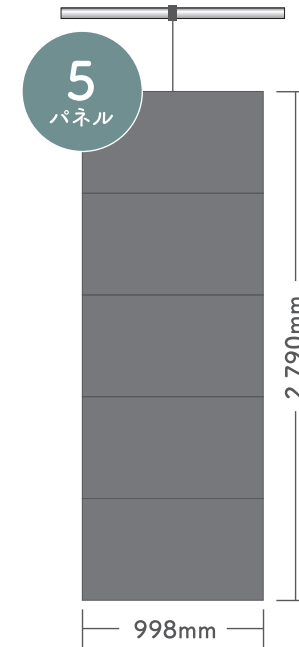

—— 超軽量 LEDパネル ——

軽いからこそできること。

1枚あたり約5.7kgだから照明バトンにも設置可能
LEDパネルを活用した会議・式典・セミナー・イベントで
演出にさらなる付加価値を

■ **価格：スタンダード** ※ 掲載されているサイズ（枚数）以外も対応可能。LEDパネルのサイズ（枚数）によって価格が変更になります。

スタンダード Standard		比率が16:9のディスプレイ構成。フルHDの映像素材 PC画面などを比率を崩さず綺麗に表示できます。			パネル枚数	パネル重量	比率	価格（税込） 設置・撤収・運搬費込
180インチ LEDパネル 16枚 16:9比率 ※幅 3,968mm × 高さ 2,232mm		4×4	中会議室 メインホール	16枚	91.2kg	16:9	¥266,000	
225インチ LEDパネル 25枚 16:9比率 ※幅 4,960mm × 高さ 2,790mm		5×5	メインホール 展示ホール	25枚	142.5kg	16:9	¥326,000	
270インチ LEDパネル 36枚 16:9比率 ※幅 5,952mm × 高さ 3,348mm		6×6	メインホール 展示ホール	36枚	205.2kg	16:9	¥449,000	

■ **価格：カスタム** ※ 掲載されているサイズ（枚数）以外も対応可能。LEDパネルのサイズ（枚数）によって価格が変更になります。

カスタム Custom		サイズを自由に変更して、イベントに合わせたデジタルサイネージを展開できます。		パネル枚数	パネル重量	比率	価格（税込） 設営・撤収・運搬費込
横看板（3列）		7×3	21枚	119.7kg	ワイド	¥300,000	
LEDパネル 21枚 ※幅 6,986mm × 高さ 1,674mm							
横看板（2列）		6×2	12枚	68.4kg	ワイド	¥200,000	
LEDパネル 12枚 ※幅 5,988mm × 高さ 1,116mm							
縦看板（1列）		1×5	5枚	28.5kg	縦型	¥115,000	
LEDパネル 5枚 ※幅 998mm × 高さ 2,790mm							

※ 上記の価格は設置・撤収・運搬・本番前の機材確認を含んだ内容です。運用オペレーターが必要な場合は別途費用がかかります

追加：LEDパネル（1枚）

※ LEDパネル（992mm×558mm）を最大40枚まで追加することもできます。40枚以上の場合は別途ご相談ください

¥11,000

追加：運用オペレーター

※ 当日の運用をサポートするオペレーターを追加することもできます

¥55,000

■ サイズ一覧：カスタム ※ 掲載されているサイズ（枚数）以外も対応可能です。

■ 活用事例・設置イメージ

・常設バトンにて、スタンダード（225インチ・25枚）を設置

・常設バトンにて、スタンダード（180インチ・16枚）を2箇所設置