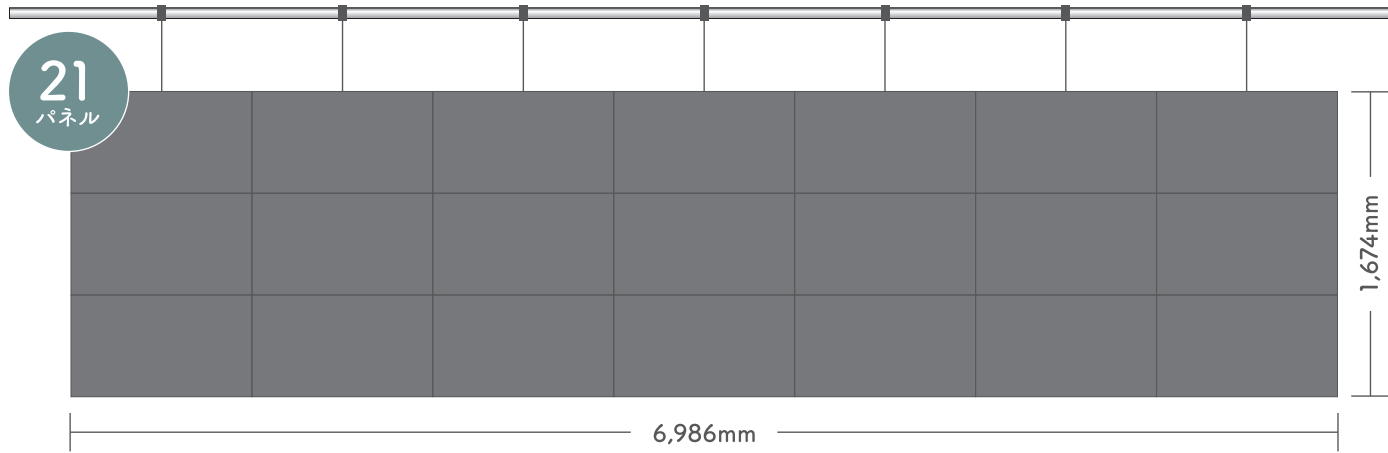

—— 超軽量 LEDパネル ——

軽いからこそできること。

1枚あたり約5.7kgだから照明バトンにも設置可能
LEDパネルを活用した会議・式典・セミナー・イベントで
演出にさらなる付加価値を

■ **価格：スタンダード** ※ 掲載されているサイズ（枚数）以外も対応可能。LEDパネルのサイズ（枚数）によって価格が変更になります。

スタンダード Standard		比率が16:9のディスプレイ構成。フルHDの映像素材 PC画面などを比率を崩さず綺麗に表示できます。			パネル枚数	パネル重量	比率	価格（税込） 設置・撤収・運搬費込
180インチ LEDパネル 16枚 16:9比率 ※幅 3,968mm × 高さ 2,232mm		4×4	中会議室 メインホール	16枚	91.2kg	16:9	¥266,000	
225インチ LEDパネル 25枚 16:9比率 ※幅 4,960mm × 高さ 2,790mm		5×5	メインホール 展示ホール	25枚	142.5kg	16:9	¥326,000	
270インチ LEDパネル 36枚 16:9比率 ※幅 5,952mm × 高さ 3,348mm		6×6	メインホール 展示ホール	36枚	205.2kg	16:9	¥449,000	

■ **価格：カスタム** ※ 掲載されているサイズ（枚数）以外も対応可能。LEDパネルのサイズ（枚数）によって価格が変更になります。

カスタム Custom		サイズを自由に変更して、イベントに合わせたデジタルサイネージを展開できます。		パネル枚数	パネル重量	比率	価格（税込） 設営・撤収・運搬費込
横看板（3列）		7×3	21枚	119.7kg	ワイド	¥300,000	
LEDパネル 21枚 ※幅 6,986mm × 高さ 1,674mm							
横看板（2列）		6×2	12枚	68.4kg	ワイド	¥200,000	
LEDパネル 12枚 ※幅 5,988mm × 高さ 1,116mm							
縦看板（1列）		1×5	5枚	28.5kg	縦型	¥115,000	
LEDパネル 5枚 ※幅 998mm × 高さ 2,790mm							

※ 上記の価格は設置・撤収・運搬・本番前の機材確認を含んだ内容です。運用オペレーターが必要な場合は別途費用がかかります

追加：LEDパネル（1枚）

※ LEDパネル（992mm×558mm）を最大40枚まで追加することもできます。40枚以上の場合は別途ご相談ください

¥11,000

追加：運用オペレーター

※ 当日の運用をサポートするオペレーターを追加することもできます

¥55,000

■ サイズ一覧：カスタム ※ 掲載されているサイズ（枚数）以外も対応可能です。

■ 活用事例・設置イメージ

・常設バトンにて、スタンダード（225インチ・25枚）を設置

・常設バトンにて、スタンダード（180インチ・16枚）を2箇所設置