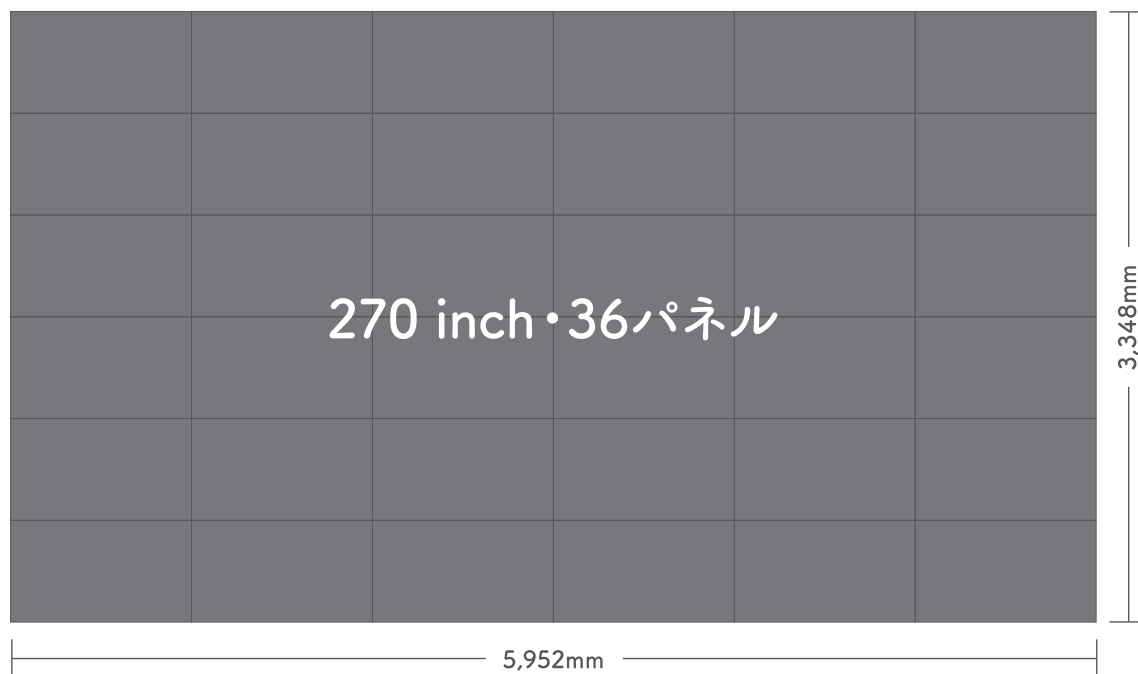

—— 超軽量 LEDパネル ——

軽いからこそできること。

1枚あたり約5.7kgだから照明バトンにも設置可能
LEDパネルを活用した会議・式典・セミナー・イベントで
演出にさらなる付加価値を

■ **価格：スタンダード** ※ 掲載されているサイズ（枚数）以外も対応可能。LEDパネルのサイズ（枚数）によって価格が変更になります。

スタンダード Standard		比率が16:9のディスプレイ構成。フルHDの映像素材 PC画面などを比率を崩さず綺麗に表示できます。			パネル枚数	パネル重量	比率	価格（税込） 設置・撤収・運搬費込
180インチ LEDパネル 16枚 16:9比率 ※幅 3,968mm × 高さ 2,232mm		4×4	中会議室 メインホール	16枚	91.2kg	16:9	¥266,000	
225インチ LEDパネル 25枚 16:9比率 ※幅 4,960mm × 高さ 2,790mm		5×5	メインホール 展示ホール	25枚	142.5kg	16:9	¥326,000	
270インチ LEDパネル 36枚 16:9比率 ※幅 5,952mm × 高さ 3,348mm		6×6	メインホール 展示ホール	36枚	205.2kg	16:9	¥449,000	

※ 上記の価格は設置・撤収・運搬・本番前の機材確認を含んだ内容です。運用オペレーターが必要な場合は別途費用がかかります

追加：LEDパネル（1枚）

※ LEDパネル（992mm×558mm）を最大40枚まで追加することもできます。40枚以上の場合は別途ご相談ください

¥11,000

追加：運用オペレーター

※ 当日の運用をサポートするオペレーターを追加することもできます

¥55,000

■ サイズ一覧：スタンダード ※ 掲載されているサイズ（枚数）以外も対応可能です。

■ **価格：カスタム** ※ 掲載されているサイズ（枚数）以外も対応可能。LEDパネルのサイズ（枚数）によって価格が変更になります。

カスタム Custom		サイズを自由に変更して、イベントに合わせたデジタルサイネージを展開できます。		パネル枚数	パネル重量	比率	価格（税込） 設営・撤収・運搬費込
横看板（3列）		7×3	21枚	119.7kg	ワイド	¥300,000	
LEDパネル 21枚 ※幅 6,986mm × 高さ 1,674mm							
横看板（2列）		6×2	12枚	68.4kg	ワイド	¥200,000	
LEDパネル 12枚 ※幅 5,988mm × 高さ 1,116mm							
縦看板（1列）		1×5	5枚	28.5kg	縦型	¥115,000	
LEDパネル 5枚 ※幅 998mm × 高さ 2,790mm							