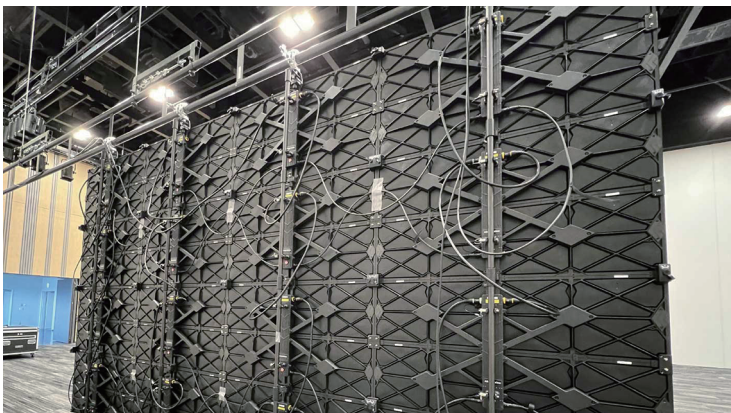

—— 超軽量 LEDパネル ——

軽いからこそできること。

1枚あたり約5.7kgだから照明バトンにも設置可能
LEDパネルを活用した会議・式典・セミナー・イベントで
演出にさらなる付加価値を

■ **価格：スタンダード** ※ 掲載されているサイズ（枚数）以外も対応可能。LEDパネルのサイズ（枚数）によって価格が変更になります。

スタンダード Standard		比率が16:9のディスプレイ構成。フルHDの映像素材 PC画面などを比率を崩さず綺麗に表示できます。			パネル枚数	パネル重量	比率	価格（税込） 設置・撤収・運搬費込
180インチ LEDパネル 16枚 16:9比率 ※幅 3,968mm × 高さ 2,232mm		4×4	中会議室 メインホール	16枚	91.2kg	16:9	¥266,000	
225インチ LEDパネル 25枚 16:9比率 ※幅 4,960mm × 高さ 2,790mm		5×5	メインホール 展示ホール	25枚	142.5kg	16:9	¥326,000	
270インチ LEDパネル 36枚 16:9比率 ※幅 5,952mm × 高さ 3,348mm		6×6	メインホール 展示ホール	36枚	205.2kg	16:9	¥449,000	

※ 上記の価格は設置・撤収・運搬・本番前の機材確認を含んだ内容です。運用オペレーターが必要な場合は別途費用がかかります

追加：LEDパネル（1枚）

※ LEDパネル（992mm×558mm）を最大40枚まで追加することもできます。40枚以上の場合は別途ご相談ください

¥11,000

追加：運用オペレーター

※ 当日の運用をサポートするオペレーターを追加することもできます

¥55,000

■ サイズ一覧：スタンダード ※ 掲載されているサイズ（枚数）以外も対応可能です。

■ **価格：カスタム** ※ 掲載されているサイズ（枚数）以外も対応可能。LEDパネルのサイズ（枚数）によって価格が変更になります。

カスタム Custom		サイズを自由に変更して、イベントに合わせたデジタルサイネージを展開できます。		パネル枚数	パネル重量	比率	価格（税込） 設営・撤収・運搬費込
横看板（3列）		7×3	21枚	119.7kg	ワイド	¥300,000	
LEDパネル 21枚 ※幅 6,986mm × 高さ 1,674mm							
横看板（2列）		6×2	12枚	68.4kg	ワイド	¥200,000	
LEDパネル 12枚 ※幅 5,988mm × 高さ 1,116mm							
縦看板（1列）		1×5	5枚	28.5kg	縦型	¥115,000	
LEDパネル 5枚 ※幅 998mm × 高さ 2,790mm							

■ 活用事例・設置イメージ

・常設バトンにて、スタンダード（225インチ・25枚）を設置

・常設バトンにて、スタンダード（180インチ・16枚）を2箇所設置